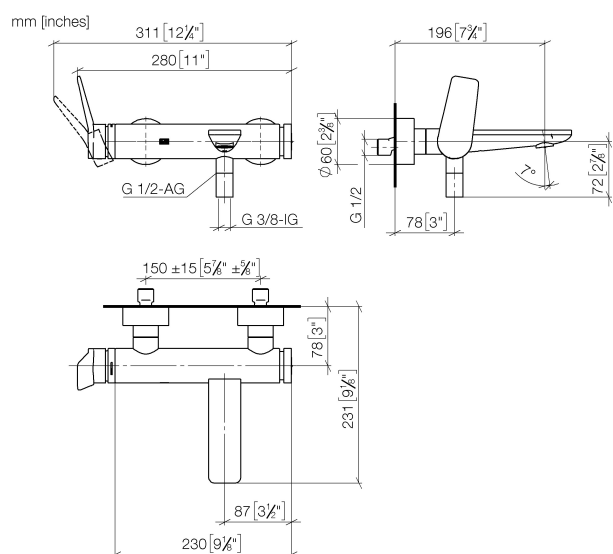

## Ванна - Lissé

Смеситель для ванны однорычажный для настенного монтажа без гарнитура - хром

Артикульный номер: 33 200 845-00

- вылет 190-200 мм
- круглая нормальная струя
- автоматическое переключение ванна/душ
- отвод для душа 3/8"
- накладные розетки Ø 60 мм
- присоединение 1/2"
- штихмас 150 мм ± 15 мм
- расход макс. 13,5 л/мин при гидравлическом давлении 3 бара
- Группа смесителей согл. DIN 4109: 1
- Защищён от обратного потока.

## размерный чертёж

Все величины в мм / дюймах = мм x 0,0394

## Ванна - Lissé

Смеситель для ванны однорычажный для настенного монтажа без гарнитура - хром

Артикульный номер: 33 200 845-00

график расхода

## Ванна - Lissé

Смеситель для ванны однорычажный для настенного монтажа без гарнитура - хром

Артикульный номер: 33 200 845-00