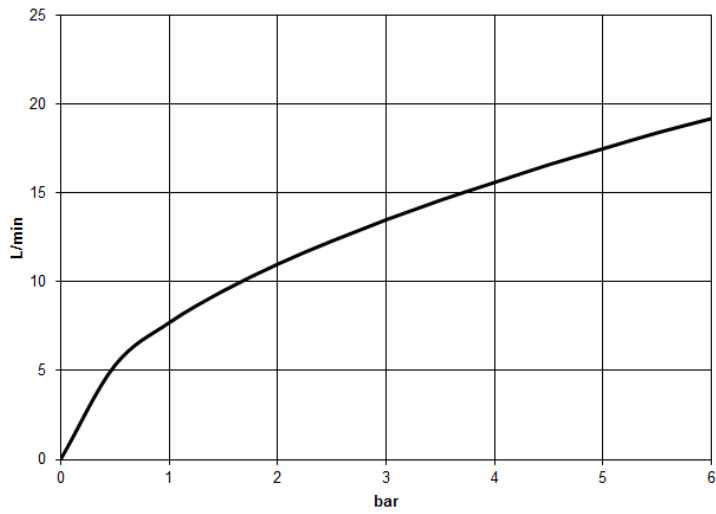

Ванна - Lissé

Смеситель для ванны однорычажный для настенного монтажа без гарнитура - хром

Артикульный номер: 33 200 845-00

график расхода