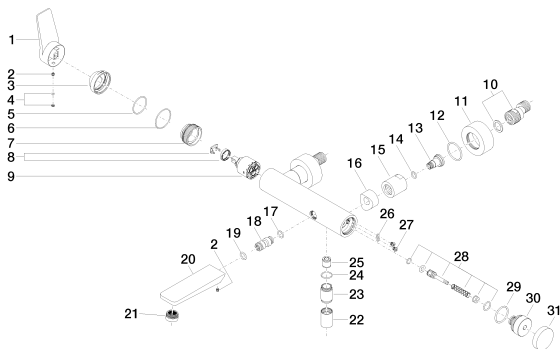

## Ванна - Lissé

Смеситель для ванны однорычажный для настенного монтажа без гарнитура - хром

Артикульный номер: 33 200 845-00

- вылет 190-200 мм
- круглая нормальная струя
- автоматическое переключение ванна/душ
- отвод для душа 3/8"
- накладные розетки Ø 60 мм
- присоединение 1/2"
- штихмас 150 мм ± 15 мм
- расход макс. 13,5 л/мин при гидравлическом давлении 3 бара
- Группа смесителей согл. DIN 4109: 1
- Защищён от обратного потока.

## размерный чертёж

Все величины в мм / дюймах = мм x 0,0394

### Спецификация запасных частей

№	Артикульный №	Наименование	Расходуемое кол-во
1	09 20 84 021-00	Ручка 45 x 36,53 x 106,95 мм - хром	1
2	09 31 11 030 90	Крепление M5 x 5 мм -	2
3	09 28 30 032-00	чехол Ø 45 x 22,7 мм - хром	1
4	90 31 20 087 00-00	Покрытие Ø 7 x 2,1 мм - хром	1
5	09 14 10 102 90	O-Ring 33,05 x 1,78 мм -	1
6	09 14 10 190 90	O-Ring EPDM 70 38,0 x 1,5 мм -	1
7	09 24 04 296 90	Картридж Ø 40 x 20 мм -	1
8	04 28 10 148 00 90	Картридж -	1
9	90 15 05 062 00 90	Картридж черный Ø 35 x 56 мм -	1
10	04 11 04 030 00 90	S-эксцентрик G1/2 x G3/4 -	2
11	09 27 62 004-00	крышка Ø 60 x 25 мм - хром	2
12	09 14 10 119 90	O-Ring EPDM 70 33,0 x 2,5 мм -	2
13	09 29 05 005 20-00	Подключение Ø 23,5 x 30 мм - хром	2
14	09 14 10 008 90	O-Ring 10,0 x 2,0 мм -	2
15	09 23 10 048-00	Крепление Ø 33 x 34 мм - хром	2
16	09 18 40 059-00	Подключение Ø 33 x 23 мм - хром	2
17	09 14 10 003 90	O-Ring EPDM 70 11,0 x 2,0 мм -	1
18	09 24 04 043 90	ниппель Ø 17 x 36 мм -	1
19	09 14 10 011 90	O-Ring EPDM 70 11,0 x 2,5 мм -	1
20	09 11 84 012-00	Излив 42 x 28,83 x 136 мм - хром	1