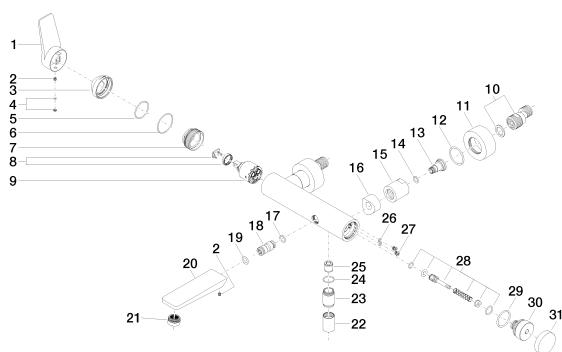

## Ванна - Lissé

Смеситель для ванны однорычажный для настенного монтажа без гарнитура - хром

Артикульный номер: 33 200 845-00

### Спецификация запасных частей

№	Артикульный №	Наименование	Расходуемое кол-во
1	09 20 84 021-00	Ручка 45 x 36,53 x 106,95 мм - хром	1
2	09 31 11 030 90	Крепление M5 x 5 мм -	2
3	09 28 30 032-00	чехол Ø 45 x 22,7 мм - хром	1
4	90 31 20 087 00-00	Покрытие Ø 7 x 2,1 мм - хром	1
5	09 14 10 102 90	O-Ring 33,05 x 1,78 мм -	1
6	09 14 10 190 90	O-Ring EPDM 70 38,0 x 1,5 мм -	1
7	09 24 04 296 90	Картридж Ø 40 x 20 мм -	1
8	04 28 10 148 00 90	Картридж -	1
9	90 15 05 062 00 90	Картридж черный Ø 35 x 56 мм -	1
10	04 11 04 030 00 90	S-эксцентрик G1/2 x G3/4 -	2
11	09 27 62 004-00	крышка Ø 60 x 25 мм - хром	2
12	09 14 10 119 90	O-Ring EPDM 70 33,0 x 2,5 мм -	2
13	09 29 05 005 20-00	Подключение Ø 23,5 x 30 мм - хром	2
14	09 14 10 008 90	O-Ring 10,0 x 2,0 мм -	2
15	09 23 10 048-00	Крепление Ø 33 x 34 мм - хром	2
16	09 18 40 059-00	Подключение Ø 33 x 23 мм - хром	2
17	09 14 10 003 90	O-Ring EPDM 70 11,0 x 2,0 мм -	1
18	09 24 04 043 90	ниппель Ø 17 x 36 мм -	1
19	09 14 10 011 90	O-Ring EPDM 70 11,0 x 2,5 мм -	1
20	09 11 84 012-00	Излив 42 x 28,83 x 136 мм - хром	1
21	90 23 01 161 00-00	Аэратор M22x1-AG 22,0 л/мин. - хром	1
22	09 21 02 069-00	чехол Ø 22 x 31 мм - хром	1
23	09 24 03 115 20-00	ниппель Ø 22 x 33 мм - хром	1
24	09 14 10 032 90	O-Ring 18,1 x 1,6 мм -	1
25	09 23 01 040 90	Back-flow preventer Ø 15,3 x 16 мм -	1
26	09 14 10 001 90	O-Ring EPDM 70 4,5 x 1,5 мм -	2
27	09 30 30 113 20 90	Крепление Ø 8 x 6,5 мм -	2
28	90 31 09 032 00-00	Переключение Ø 20 x 50 мм - хром	1
29	09 14 10 101 90	O-Ring EPDM 70 30,0 x 2,5 мм -	1
30	09 21 10 035 20-00	Переключение Ø 37 x 34,5 мм - хром	1
31	09 20 62 031-00	Потянуть кнопку Ø 45 x 10 мм - хром	1

Ванна - Lissé

Смеситель для ванны однорычажный для настенного монтажа без гарнитура - хром

Артикульный номер: 33 200 845-00