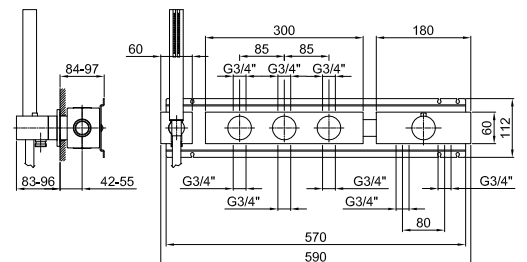

Термостатический встраиваемый смеситель для душа, 3/4" - MILANO НЕРЖАВЕЮЩАЯ СТАЛЬ

АРТ. 7313В+D213А

Термостатический встраиваемый смеситель для душа, 3/4"

- 3 выпуска 3/4"
- ручки
- ручная лейка FIT
- только для горизонтальной установки
- шланговое подсоединение с держателем для ручной лейки
- гибкий шланг 150 см ПВХ
- впуски 3/4"
- Звукоизолированные

Наружная часть

Отделки:

1. ☐ Матовая натуральная сталь 31 93 7313В

Внутренняя часть

Отделки:

1. ☐ 19 00 D213А

Проект:

Комната:

Дата:

Комментарии:

0,5	16
1	33
2	42
3	48
4	52

0,5	16
1	38
2	46
3	53
4	59

0,5	5
1	9
2	9
3	9
4	9

сертификаты: