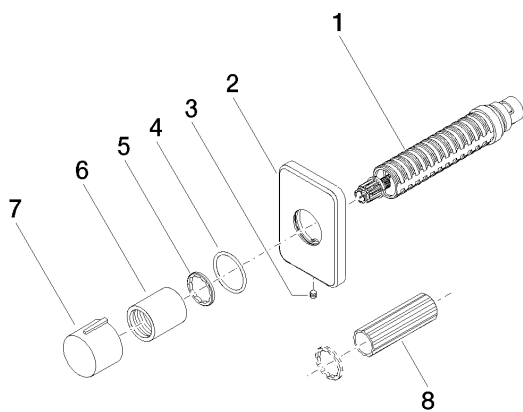

платина матовая

Для данного артикула требуются комплектующие.

размерный чертеж

mm [inches]

Все величины в мм / дюймах = мм x 0,0394

Душ - LULU

Вентиль для скрытого монтажа запираение вправо 1/2" - платина матовая

Артикульный номер: 36 607 710-06

Душ - LULU

Вентиль для скрытого монтажа запираение вправо 1/2" - платина матовая

Артикульный номер: 36 607 710-06

Другие варианты поверхностей

хром

36 607 710-00

Другие поверхности по запросу (x-tra Service)

35 607 970 90

Клапан скрытого монтажа
1/2" -

Душ - LULU

Вентиль для скрытого монтажа запираение вправо 1/2" - платина матовая

Артикульный номер: 36 607 710-06

Спецификация запасных частей

№	Артикульный №	Наименование	Расходуемое кол-во
1	90 90 03 143 00 90	Деталь верх запирание вправо 1/2" -	1
2	09 27 71 029-06		1
3	09 31 11 007 90	Крепление M4 x 6 мм -	1
4	09 14 10 063 90	O-Ring EPDM 70 26,0 x 2,0 мм -	1
5	кольцо Ø 24 x 2,5 мм -	1	
6	09 21 02 070-06	чехол Ø 26 x 30 мм - платина матовая	1
7	09 20 97 030-06	Ручка Ø 31,5 x 25 мм - платина матовая	1
8	09 30 09 010 90	Монтажный ключ SW 17,5 -	1