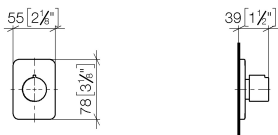

Душ - LULU

Вентиль для скрытого монтажа запирание вправо 1/2" - платина матовая

Артикульный номер: 36 607 710-06

- розетка 78 x 55 мм
- верхняя деталь с обрезным ходовым винтом и втулкой
- Группа смесителей согл. DIN 4109: 2

платина матовая

Для данного артикула требуются комплектующие.

размерный чертеж

mm [inches]

Все величины в мм / дюймах = мм x 0,0394

Душ - LULU

Вентиль для скрытого монтажа запираение вправо 1/2" - платина матовая

Артикульный номер: 36 607 710-06

Душ - LULU

Вентиль для скрытого монтажа запираение вправо 1/2" - платина матовая

Артикульный номер: 36 607 710-06

Другие варианты поверхностей

хром

36 607 710-00

Другие поверхности по запросу (x-tra Service)

35 607 970 90

Клапан скрытого монтажа
1/2" -

Душ - LULU

Вентиль для скрытого монтажа запираение вправо 1/2" - платина матовая

Артикульный номер: 36 607 710-06

Спецификация запасных частей

№	Артикульный №	Наименование	Расходуемое кол-во
1	90 90 03 143 00 90	Деталь верх запирание вправо 1/2" -	1
2	09 27 71 029-06		1
3	09 31 11 007 90	Крепление M4 x 6 мм -	1
4	09 14 10 063 90	O-Ring EPDM 70 26,0 x 2,0 мм -	1
5	кольцо Ø 24 x 2,5 мм -	1	
6	09 21 02 070-06	чехол Ø 26 x 30 мм - платина матовая	1
7	09 20 97 030-06	Ручка Ø 31,5 x 25 мм - платина матовая	1
8	09 30 09 010 90	Монтажный ключ SW 17,5 -	1