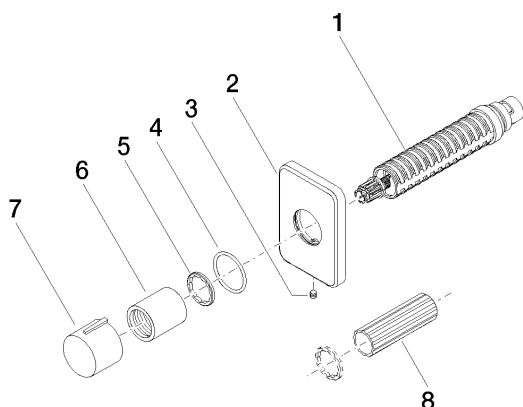

Душ - LULU

Вентиль для скрытого монтажа запираение вправо 1/2" - платина матовая

Артикулный номер: 36 607 710-06

Спецификация запасных частей

| № | Артикулный № | Наименование | Расходуемое кол-во |
|---|--------------------|--|--------------------|
| 1 | 90 90 03 143 00 90 | Деталь верха запирание вправо 1/2" - | 1 |
| 2 | 09 27 71 029-06 | | 1 |
| 3 | 09 31 11 007 90 | Крепление M4 x 6 мм - | 1 |
| 4 | 09 14 10 063 90 | O-Ring EPDM 70 26,0 x 2,0 мм - | 1 |
| 5 | 09 16 01 025 90 | кольцо Ø 24 x 2,5 мм - | 1 |
| 6 | 09 21 02 070-06 | чехол Ø 26 x 30 мм - платина матовая | 1 |
| 7 | 09 20 97 030-06 | Ручка Ø 31,5 x 25 мм - платина матовая | 1 |
| 8 | 09 30 09 010 90 | Монтажный ключ SW 17,5 - | 1 |