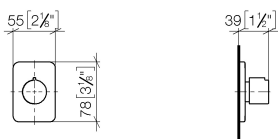

Душ - LULU

Вентиль для скрытого монтажа запираение вправо 1/2" - платина матовая

Артикулльный номер: 36 607 710-06

- розетка 78 x 55 мм
- верхняя деталь с обрезным ходовым винтом и втулкой
- Группа смесителей согл. DIN 4109: 2

платина матовая

Для данного артикула требуются комплектующие.

размерный чертеж

mm [inches]

Все величины в мм / дюймах = мм x 0,0394