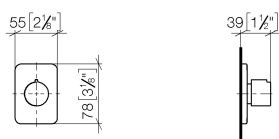

Душ - LULU

Вентиль для скрытого монтажа запираение вправо 1/2" - платина матовая

Артикульный номер: 36 607 710-06

- розетка 78 x 55 мм
- верхняя деталь с обрезным ходовым винтом и втулкой
- Группа смесителей согл. DIN 4109: 2

платина матовая

Для данного артикула требуются комплектующие.

размерный чертеж

mm [inches]

Все величины в мм / дюймах = мм x 0,0394

Душ - LULU

Вентиль для скрытого монтажа запираение вправо 1/2" - платина матовая

Артикульный номер: 36 607 710-06

Душ - LULU

Вентиль для скрытого монтажа запираение вправо 1/2" - платина матовая

Артикульный номер: 36 607 710-06

Другие варианты поверхностей

хром

36 607 710-00

Другие поверхности по запросу (x-tra Service)