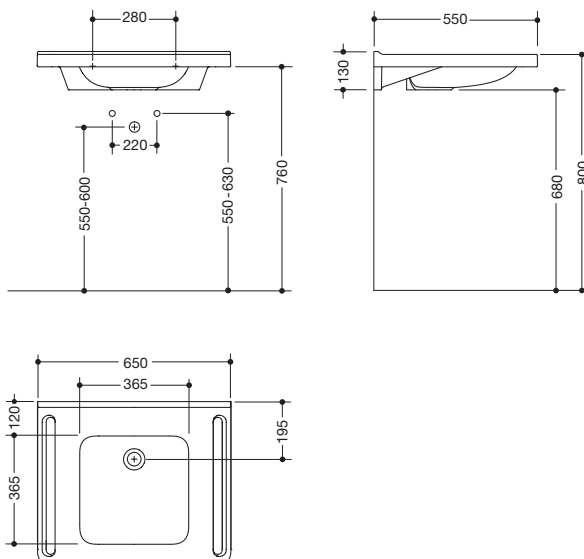

Abmessungen in mm

Mineralguss

Alpinweiß

Technische Änderungen vorbehalten, 08.09.2021

HEWI Heinrich Wilke GmbH
Postfach 1260
D-34442 Bad Arolsen

Telefon: +49 5691 82-0
Telefax: +49 5691 82-319

info@hewi.de
www.hewi.com