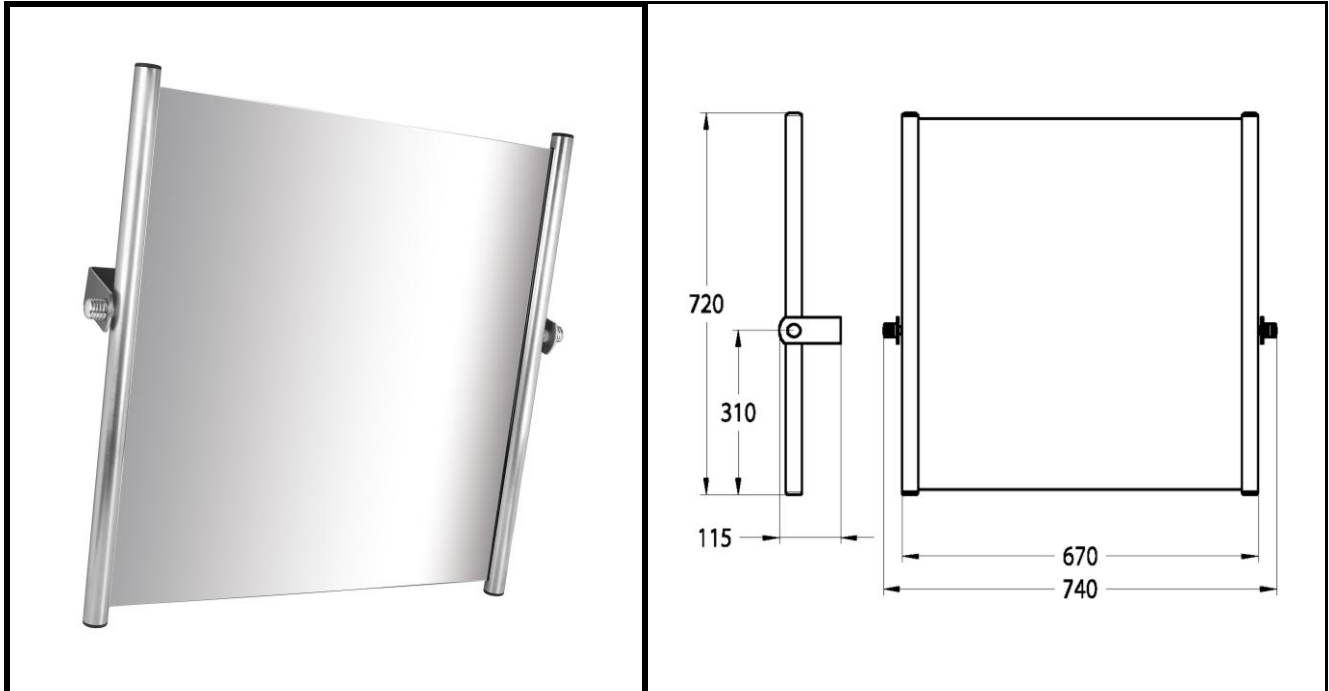

ARTICOLO / Item
 Artículo / Article

12010IS

- Specchio reclinabile (acciaio)
- Adjustable mirror (steel)
- Espejo reclinable (acero)
- Miroir orientable (acier)

CARATTERISTICHE / DETAILS / CARACTERÍSTICAS / CARACTÉRISTIQUES	
Dimensioni LxHxP Dimensions LxHxD Dimensiones AxAxF Dimensions LxHxP	740x720x115 mm
Colore / Colour / Color / Couleur	Acciaio spazzolato / Brushed steel / Acero cepillado / Acier brossée
Elementi di fissaggio Elements of fixing Elementos de fijación Éléments de fixation	Non inclusi, impiegare tasselli adeguati alla natura del muro Not included, use dowels suited to the nature of the wall No en dotación, utilizar tacos adecuados a la estructura de la pared Pas inclus, utiliser chevilles appropriées à la structure du mur

COMPOSIZIONE PRODOTTO / PRODUCT COMPOSITION / COMPOSICIÓN DEL PRODUCTO / COMPOSITION PRODUIT		
Parte / Component Componente / Composante	Aspetto / Look / Aspecto / Apparence	Materiale / Material Material / Matériel
Struttura / Structure / Estructura / Structure	Tubo tondo ø32 / Round hose ø32 / Tubo redondo ø32 / Tube rond ø32	Acciaio / Steel / Acero / Acier