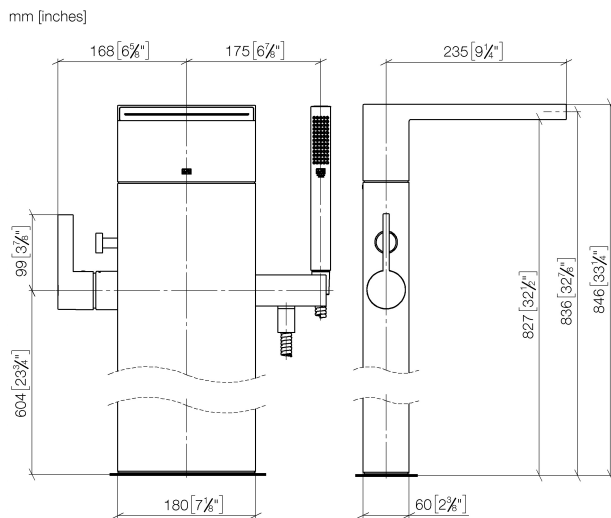

Ванна - Deque

Смеситель для ванны однорычажный с каскадным изливом для свободностоящего
 Артикульный номер: 25 964 979-06

- вылет 235 мм
- излив: каскад
- душевой гарнитур со шлангом: нормальная струя
- душевой комплект со шлангом для душа и системой удаления известковых отложений
- держатель для душа
- автоматическое переключение ванна/душ
- общая высота 845 мм
- высота до однорычажного смесителя 604 мм
- высота до аэратора 835 мм
- металлический душевой шланг 1250 мм со встроенной защитой от перекручивания
- расход излива макс. 26,5 л/мин
- расход душевого комплекта макс. 6,8 л/мин
- Вертикальная труба белого цвета.

платина матовая

Для данного артикула требуются комплектующие.

размерный чертёж

Все величины в мм / дюймах = мм x 0,0394