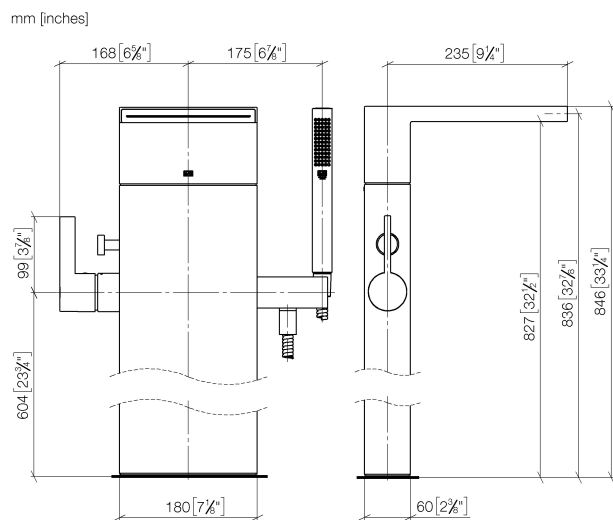

## Ванна - Deque

Смеситель для ванны однорычажный с каскадным изливом для свободностоящего  
 Артикульный номер: 25 964 979-06

- вылет 235 мм
- излив: каскад
- душевой гарнитур со шлангом: нормальная струя
- душевой комплект со шлангом для душа и системой удаления известковых отложений
- держатель для душа
- автоматическое переключение ванна/душ
- общая высота 845 мм
- высота до однорычажного смесителя 604 мм
- высота до аэратора 835 мм
- металлический душевой шланг 1250 мм со встроенной защитой от перекручивания
- расход излива макс. 26,5 л/мин
- расход душевого комплекта макс. 6,8 л/мин
- Вертикальная труба белого цвета.

## размерный чертёж

Все величины в мм / дюймах = мм x 0,0394

Ванна - Deque

Смеситель для ванны однорычажный с каскадным изливом для свободностоящего

Артикульный номер: 25 964 979-06

график расхода

## Ванна - Deque

Смеситель для ванны однорычажный с каскадным изливом для свободностоящего

Артикулльный номер: 25 964 979-06