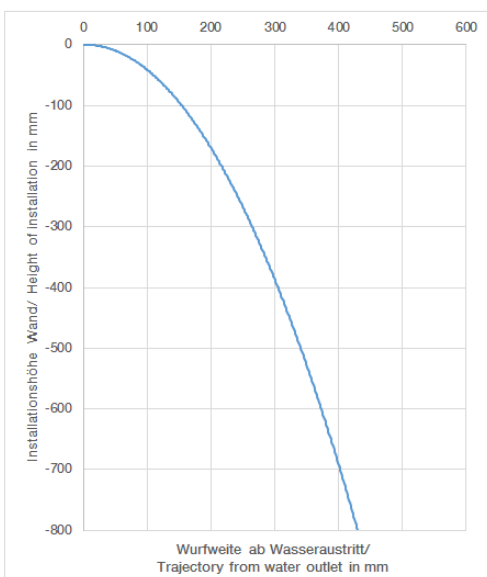

Ванна - Deque

Смеситель для ванны однорычажный с каскадным изливом для свободностоящего

Артикульный номер: 25 964 979-06

график расхода