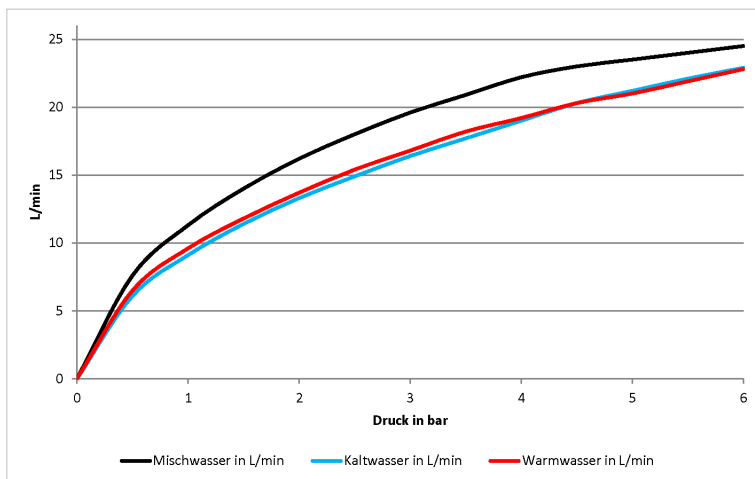

## Ванна - Deque

Смеситель для ванны однорычажный с каскадным изливом для свободностоящего  
 Артикульный номер: 25 964 979-06

- вылет 235 мм
- излив: каскад
- душевой гарнитур со шлангом: нормальная струя
- душевой комплект со шлангом для душа и системой удаления известковых отложений
- держатель для душа
- автоматическое переключение ванна/душ
- общая высота 845 мм
- высота до однорычажного смесителя 604 мм
- высота до аэратора 835 мм
- металлический душевой шланг 1250 мм со встроенной защитой от перекручивания
- расход излива макс. 26,5 л/мин
- расход душевого комплекта макс. 6,8 л/мин
- Вертикальная труба белого цвета.

## размерный чертёж

Все величины в мм / дюймах = мм x 0,0394

Ванна - Deque

Смеситель для ванны однорычажный с каскадным изливом для свободностоящего

Артикульный номер: 25 964 979-06

график расхода