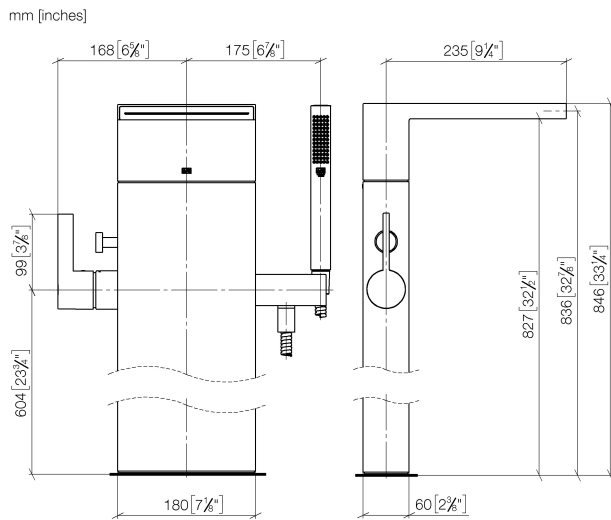

Ванна - Deque

Смеситель для ванны однорычажный с каскадным изливом для свободностоящего

Артикульный номер: 25 964 979-06

- вылет 235 мм
- излив: каскад
- душевой гарнитур со шлангом: нормальная струя
- душевой комплект со шлангом для душа и системой удаления известковых отложений
- держатель для душа
- автоматическое переключение ванна/душ
- общая высота 845 мм
- высота до однорычажного смесителя 604 мм
- высота до аэратора 835 мм
- металлический душевой шланг 1250 мм со встроенной защитой от перекручивания
- расход излива макс. 26,5 л/мин
- расход душевого комплекта макс. 6,8 л/мин
- Вертикальная труба белого цвета.

платина матовая

Для данного артикула требуются комплектующие.

Ванна - Deque

Смеситель для ванны однорычажный с каскадным изливом для свободностоящего

Артикульный номер: 25 964 979-06

размерный чертеж

Все величины в мм / дюймах = мм x 0,0394

график расхода

Ванна - Deque

Смеситель для ванны однорычажный с каскадным изливом для свободностоящего

Артикульный номер: 25 964 979-06

Другие варианты поверхности

хром 25 964 979-00 платина 25 964 979-08

латунь сатинированная
25 964 979-28

Ванна - Deque

Смеситель для ванны однорычажный с каскадным изливом для свободностоящего

Артикульный номер: 25 964 979-06

36	09 11 03 122 20-06	Держатель 30 x 40,4 x 93 мм - платина матовая	1
37	04 31 11 004 00 90	Крепление -	1
38	09 14 10 032 90	O-Ring 18,1 x 1,6 мм -	1
39	09 24 03 117-06	нипель Ø 22 x 14 мм - платина матовая	1
40	09 21 02 069-06	чехол Ø 22 x 31 мм - платина матовая	1
41	09 31 11 024 90	Крепление M5 x 12 мм -	2
42	09 28 22 264-06	трубопровод 181 x 60 x 740 мм - платина матовая	1
43	04 30 04 049 00 90	Напорный шланг 1/2" x 1/2" x 600 мм -	2
44	09 11 02 290-06	Покрытие 177 x 57 x 14 мм - платина матовая	1
45	09 14 03 154 90	Прокладка 176 x 56 x 2 мм -	1
46	09 24 03 168 10 90	нипель 1/2" x 1/2" -	2
47	09 24 03 169 10 90	Удлинение 1/2" x 100 мм -	4