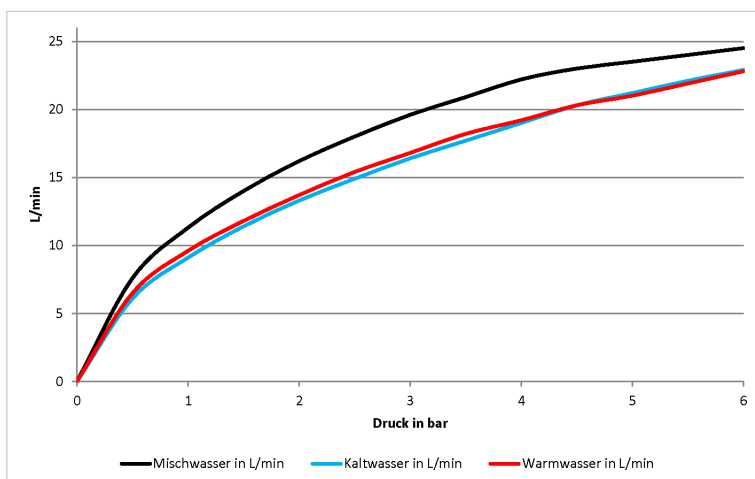

Ванна - Deque

Смеситель для ванны однорычажный с каскадным изливом для свободностоящего

Артикульный номер: 25 964 979-06

- вылет 235 мм
- излив: каскад
- душевой гарнитур со шлангом: нормальная струя
- душевой комплект со шлангом для душа и системой удаления известковых отложений
- держатель для душа
- автоматическое переключение ванна/душ
- общая высота 845 мм
- высота до однорычажного смесителя 604 мм
- высота до аэратора 835 мм
- металлический душевой шланг 1250 мм со встроенной защитой от перекручивания
- расход излива макс. 26,5 л/мин
- расход душевого комплекта макс. 6,8 л/мин
- Вертикальная труба белого цвета.

платина матовая

Для данного артикула требуются комплектующие.

Ванна - Deque

Смеситель для ванны однорычажный с каскадным изливом для свободностоящего

Артикульный номер: 25 964 979-06

размерный чертеж

Все величины в мм / дюймах = мм x 0,0394

график расхода

Ванна - Deque

Смеситель для ванны однорычажный с каскадным изливом для свободностоящего

Артикульный номер: 25 964 979-06

Другие варианты поверхности

хром 25 964 979-00 платина 25 964 979-08

латунь сатинированная
25 964 979-28