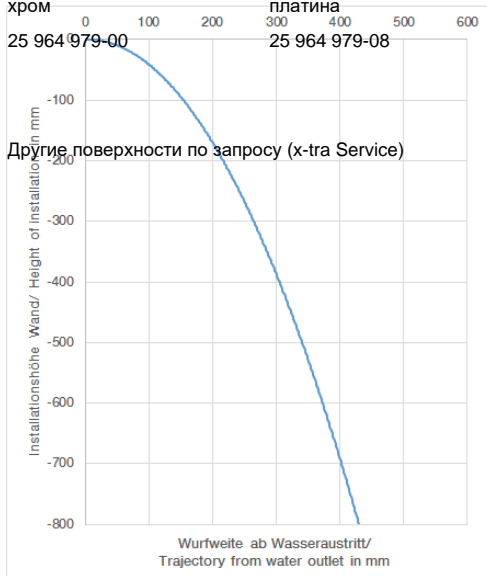

35 948 970 90

крепление напольное
скрытого монтажа -

Спецификация запасных частей