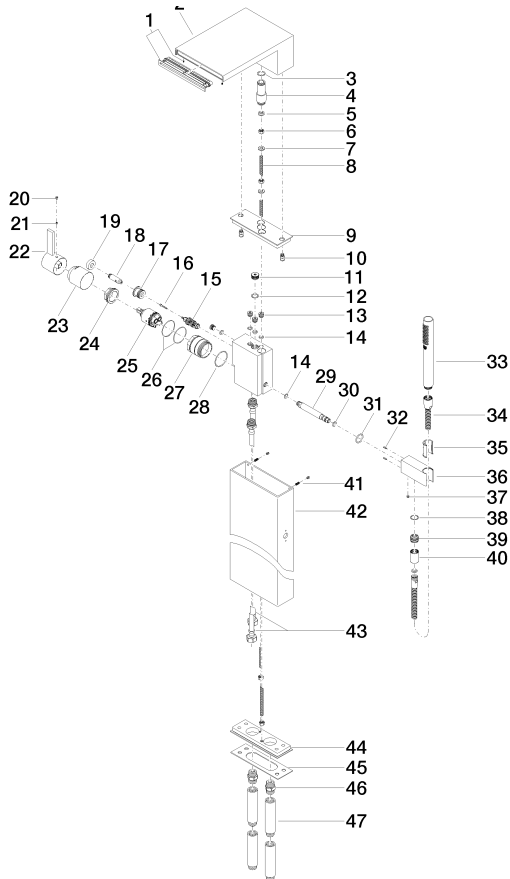

Ванна - Deque

Смеситель для ванны однорычажный с каскадным изливом для свободностоящего

Артикульный номер: 25 964 979-06

№	Артикульный №	Наименование	Расходуемое кол-во
1	90 29 03 059 00 90	Формирователь луча 175 x 20 x 35 мм -	1
2	09 11 74 040-06	Излив 180 x 100 x 265 мм - платина матовая	1
3	09 14 10 010 90	O-Ring EPDM 70 17,0 x 2,0 мм -	2
4	09 24 03 251 90		1
5	09 23 01 057 90	Flow limiter красный 26,5 л/мин. -	1
6	09 23 10 023 90	Крепление M8 -	4
7	09 30 11 045 90	стиральная машина Ø 8,4 -	2
8	09 30 60 026 90	Крепление M8 x 737 мм -	2
9	09 11 02 291-06	Покрытие 177 x 57 x 14 мм - платина матовая	1
10	09 24 05 011 90	нипель 11 x 11 x 20 мм -	2
11	09 31 20 098 90	Донный клапан M19 x 1 -	1
12	09 14 10 055 90	O-Ring EPDM 70 15,0 x 2,0 мм -	1
13	09 31 20 039 10 90	Донный клапан Ø 14 x 10 мм, M12 x 1 -	4
14	09 14 10 139 90	O-Ring EPDM 70 9,0 x 2,0 мм -	5
15	90 21 34 081 00 90	Переключение 98 x 64 x 64 мм -	1
16	09 30 30 172 90	Крепление M3 x 22 мм -	1
17	09 17 01 210-06	гильза Ø 29 x 21 мм - платина матовая	1
18	09 31 09 141-06	Тяга Ø 13 x 46 мм - платина матовая	1
19	09 20 78 056-06	Ручка Ø 26 x 9 мм - платина матовая	1
20	09 31 20 017 90	Донный клапан -	3
21	09 31 11 099 90	Крепление M4 x 4 -	1
22	09 20 67 007-06	Ручка 50 x 125 x 46 мм - платина матовая	1
23	09 11 02 295-06	чехол Ø 50 x 58 мм - платина матовая	1
24	09 24 04 448 90	Крепление Ø 42 x 17 мм -	1
25	90 15 05 038 00 90	картридж ENM -	1
26	09 14 10 201 90	O-Ring EPDM 70 45,0 x 1,5 мм -	2
27	09 17 01 209 90	гильза Ø 49 x 48 мм -	1
28	09 14 10 210 90	O-Ring EPDM 70 42,0 x 2,0 мм -	1
29	09 24 03 246 90	нипель Ø 15 x 116 мм -	1
30	09 14 10 008 90	O-Ring 10,0 x 2,0 мм -	1
31	09 14 10 015 90	O-Ring EPDM 70 21,5 x 2,5 мм -	1
32	09 31 11 026 90	Рифленный штифт Ø 5 x 12 мм -	2
33	28 013 979-06	Ручной стержневой душ - платина матовая	1
34	09 30 02 072-06	Металлический шланг для душа 1/2" x 3/8" x 1250 мм - платина матовая	1
35	09 18 40 078 90	Держатель Ø 27,5 x 40,5 мм -	1