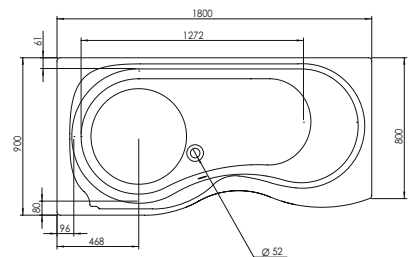

Baignoire ÉDÉOL (version gauche) dim. 180 x 90 cm

baignoire renforcée

matériau composite
bi-matière

- 1 CONFORT ABSOLU**
matériau résistant,
isolant & léger
- 2 POSE ET ENTRETIEN
FACILES**
- 3 RESPECT DE
L'ENVIRONNEMENT**

les + produit :

idéale petits espaces

zone douche intégrée

profondeur intérieure 43 cm

avec support métal

- pose + facile
- stabilité renforcée

réglable en hauteur

EDEOL gauche 180 x 90 cm
réf. 660061 001 00

Ean : 3364549272531

EN OPTION : vidage réf. 582000 000 00
Tablier frontal réf 671000 001 18
Tablier retour L 800 réf 670100 000 00
Tablier retour L 900 réf 672100 001 00