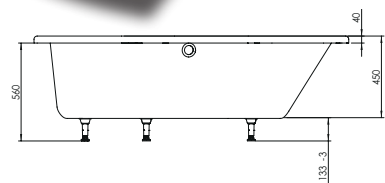

Baignoire ÉDÉOL (version gauche) dim. 180 x 90 cm

baignoire renforcée

matériau composite
bi-matière

- 1 CONFORT ABSOLU**
matériau résistant,
isolant & léger
- 2 POSE ET ENTRETIEN
FACILES**
- 3 RESPECT DE
L'ENVIRONNEMENT**

les + produit :

idéale petits espaces

zone douche intégrée

profondeur intérieure 43 cm

avec support métal

- pose + facile
- stabilité renforcée

réglable en hauteur

EDEOL gauche 180 x 90 cm
réf. 660061 001 00

Ean : 3364549272531

EN OPTION : vidage réf. 582000 000 00
Tablier frontal réf 671000 001 18
Tablier retour L 800 réf 670100 000 00
Tablier retour L 900 réf 672100 001 00