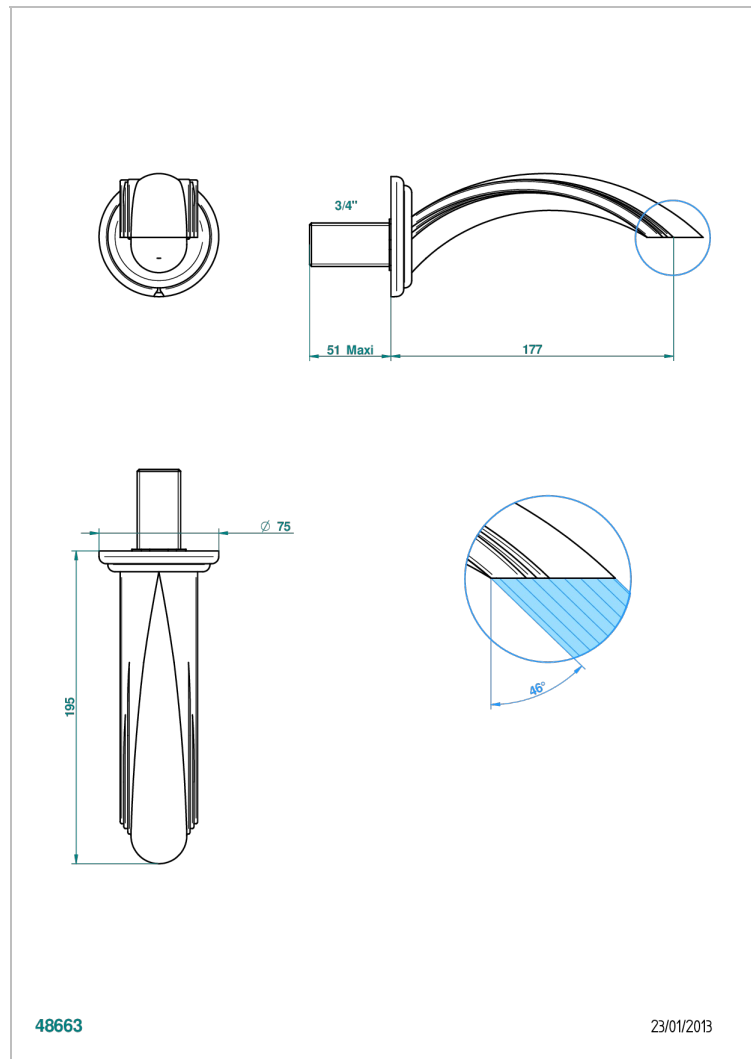

PANTHERE CO СВЕТЛЫМ ХРУСТАЛЕМ

A2H-43GB

Настенный кран для раковины среднего размера без T-образного фиксатора

THG[®]
PARIS

ХАРАКТЕРИСТИКИ

- Panthere со светлым хрусталём
- Настенный кран для раковины среднего размера без T-образного фиксатора