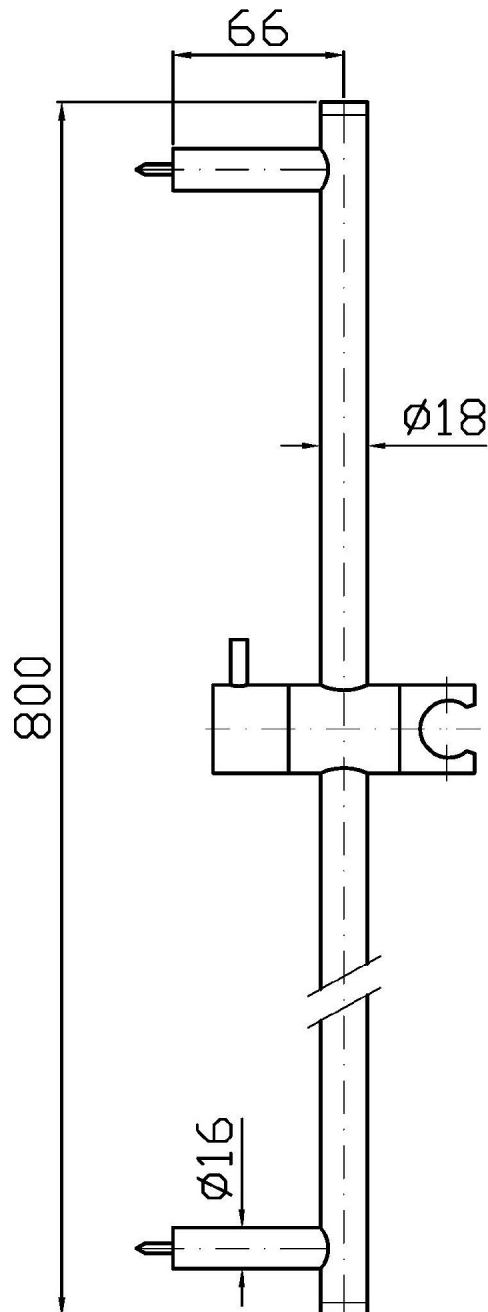

Marchio / Brand ZUCCHETTI

Classe / Class DOCCE

SHOWER

Z95201

Asta murale singola. / Slide rail

Asta murale singola con barra da 800 mm.

Slide rail with adjustable bracket. Length 800 mm.

Finiture / Finishes

SHOWER

Z95201

Disegno Complessivo / Overall Drawing

SHOWER

Z95201

Pesi e Misure / Weights and Sizes

Peso (Kg) Weight (lb)	1,20 (Kg)	2,65 (lb)
Volume test (dc3) - (in3)	8,55 (dc3)	521,75 (in3)
h (mm) - (in)	85,00 (mm)	3,35 (in)
L1 (mm) - (in)	122,00 (mm)	4,80 (in)
L2 (mm) - (in)	825,00 (mm)	32,48 (in)