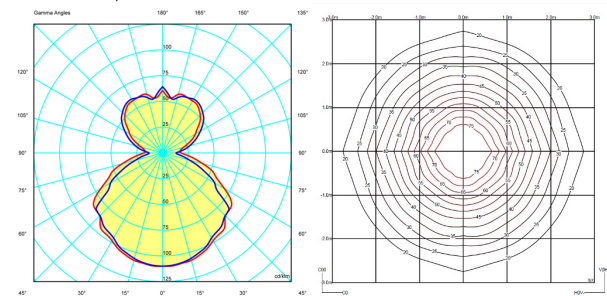

Distribución luminica

Ambiental General

Luminaria de iluminación general que distribuye la luz en todas direcciones por igual.

Datos fotométricos

Eficiencia : 61.62%

Sist. de Coordin. : CG

Flujo Total : 4800.00 lm

Valor Máximo : 110.08 cd/klm

Posición : C=00 G=5.00

Simetría en los planos : Bisimétrico

Isolux (Suelo) : Floor

Posición Luminaria :

X=0.00m Y=0.00m Z=3.00m

Certificados