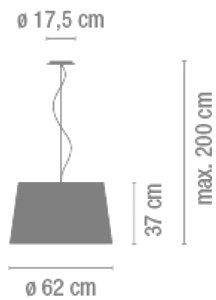

Difusor

Difusor de metacrilato

Acabado

4925-58.  
Lacado blanco  
roto mate

Croquis

Características eléctricas

4 x MASTER LEDbulb E27 230V 15W

Total 52,0 W

Opción

4 x COMPACT FLUORESCENT E27 230V 20W

Total 80,0 W

Físicas

1 Caja / 0,68 x 0,68 x 0,39 m. / Vol. 0,2592 m<sup>3</sup> /  
Peso bruto 7,0 kg. / Peso neto 6,3 kg.

Instalación y montaje

Seguir las instrucciones del manual de instalación

Distribución luminica

Ambiental General

Luminaria de iluminación general que distribuye la luz en todas direcciones por igual.

Datos fotométricos

Eficiencia : 61.62%

Sist. de Coordin. : CG

Flujo Total : 4800.00 lm

Valor Máximo : 110.08 cd/klm

Posición : C=00 G=5.00

Simetría en los planos : Bisimétrico

Isolux (Suelo) : Floor

Posición Luminaria :

X=0.00m Y=0.00m Z=3.00m

Certificados