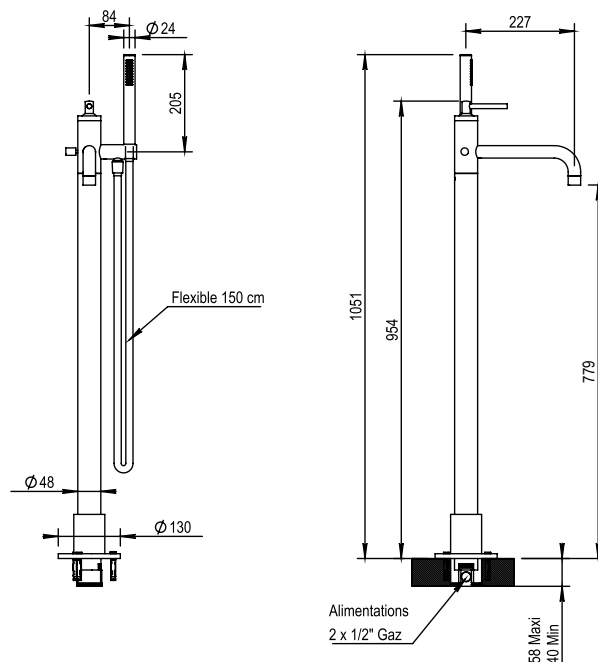

Mitigeur bain-douche sur colonne complet

CARACTÉRISTIQUES

Mitigeur bain-douche sur colonne complet avec raccords, douchette et flexible

Complete exposed thermostatic wall bath-shower mixer with hoses, handshower and flexible

16 ACC LY 713

FINITIONS USUELLES

FINITIONS SPÉCIALES

FINITIONS DÉCORATIONS

FINITIONS PVD