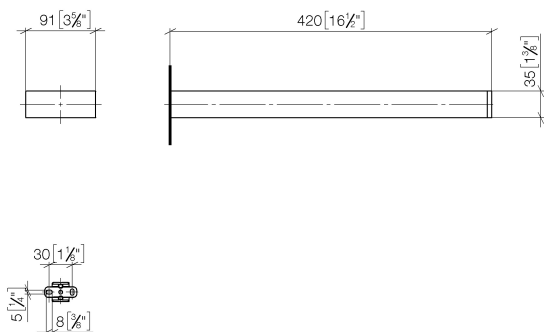

Умывальник - MEM

Держатель для полотенца двухсекционный неподвижный - платина матовая

Артикулный номер: 83 210 780-06

- ширина 90 мм
- высота 35 мм
- вылет 420 мм

платина матовая

размерный чертёж

mm [inches]

Все величины в мм / дюймах = мм x 0,0394