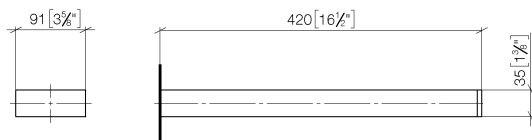

Умывальник - MEM

Держатель для полотенца двухсекционный неподвижный - платина матовая

Артикулный номер: 83 210 780-06

- ширина 90 мм
- высота 35 мм
- вылет 420 мм

платина матовая

размерный чертеж

mm [inches]

Все величины в мм / дюймах = мм x 0,0394

Умывальник - MEM

Держатель для полотенца двухсекционный неподвижный - платина матовая

Артикульный номер: 83 210 780-06

Умывальник - MEM

Держатель для полотенца двухсекционный неподвижный - платина матовая