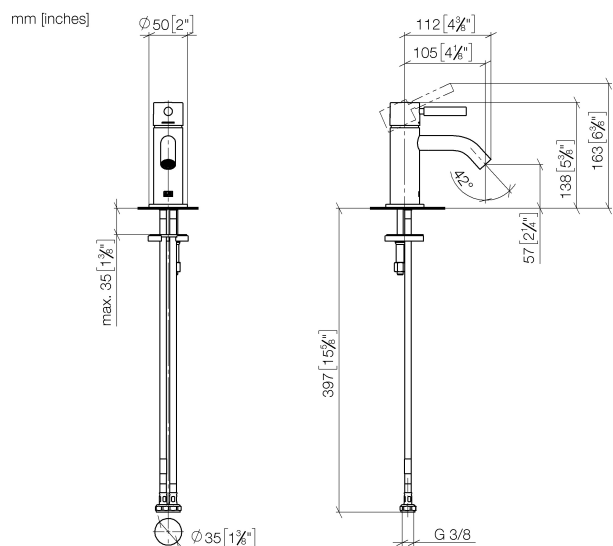

Умывальник - Meta

Смеситель для умывальника однорычажный без сливного гарнитура - хром

Артикульный номер: 33 525 660-00

- вылет 105 мм
- неподвижный излив
- круглая обогащенная воздухом струя
- высота смесителя 138 мм
- высота до аэратора 57 мм
- диаметр сверлёного отверстия 35 мм
- розетка Ø 50 мм по выбору
- 2х напорный шланг М 8 х 1 винченный, испытанный на герметичность
- расход макс. 5,7 л/мин
- не содержит свинца
- Группа смесителей согл. DIN 4109: 1
- (ADA)

хром

размерный чертеж

Все величины в мм / дюймах = мм x 0,0394