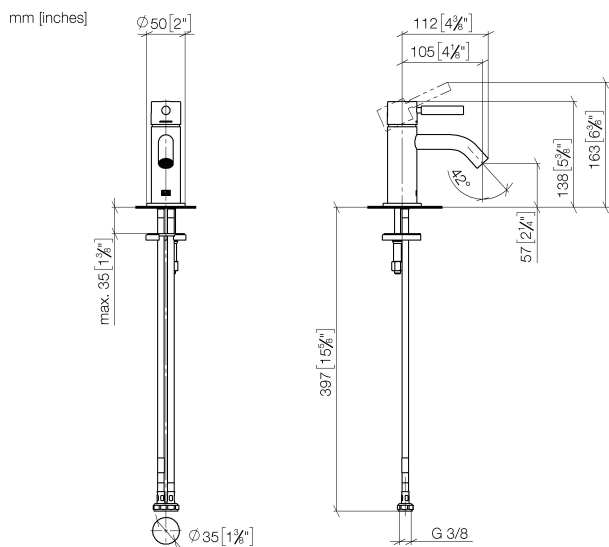

Умывальник - Meta

Смеситель для умывальника однорычажный без сливного гарнитура - хром

Артикульный номер: 33 525 660-00

- вылет 105 мм
- неподвижный излив
- круглая обогащенная воздухом струя
- высота смесителя 138 мм
- высота до аэратора 57 мм
- диаметр сверлёного отверстия 35 мм
- розетка Ø 50 мм по выбору
- 2х напорный шланг М 8 х 1 ввинченный, испытанный на герметичность
- расход макс. 5,7 л/мин
- не содержит свинца
- Группа смесителей согл. DIN 4109: 1
- (ADA)

хром

размерный чертеж

Все величины в мм / дюймах = мм x 0,0394

Умывальник - Meta

Смеситель для умывальника однорычажный без сливного гарнитура - хром

Артикульный номер: 33 525 660-00

график расхода

Умывальник - Meta

Смеситель для умывальника однорычажный без сливного гарнитура - хром

Артикулльный номер: 33 525 660-00

Другие варианты поверхностей

платина матовая
33 525 660-06

платина
33 525 660-08

латунь сатинированная
33 525 660-28