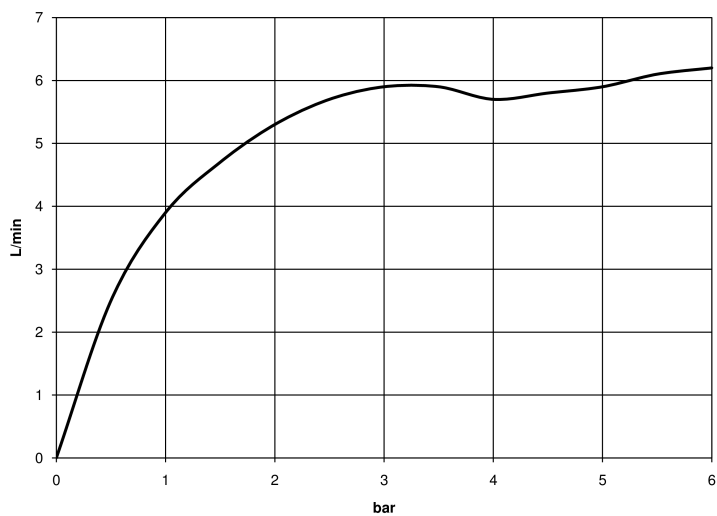

Умывальник - Meta

Смеситель для умывальника однорычажный без сливного гарнитура - хром

Артикульный номер: 33 525 660-00

- вылет 105 мм
- неподвижный излив
- круглая обогащенная воздухом струя
- высота смесителя 138 мм
- высота до аэратора 57 мм
- диаметр сверлёного отверстия 35 мм
- розетка Ø 50 мм по выбору
- 2х напорный шланг М 8 х 1 ввинченный, испытанный на герметичность
- расход макс. 5,7 л/мин
- не содержит свинца
- Группа смесителей согл. DIN 4109: 1
- (ADA)

хром

размерный чертеж

Все величины в мм / дюймах = мм x 0,0394

Умывальник - Meta

Смеситель для умывальника однорычажный без сливного гарнитура - хром

Артикульный номер: 33 525 660-00

график расхода

Умывальник - Meta