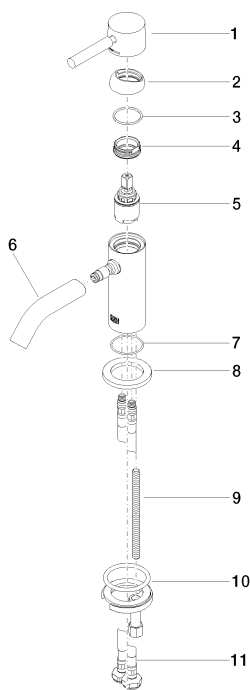

Умывальник - Meta

Смеситель для умывальника однорычажный без сливного гарнитура - хром

Артикульный номер: 33 525 660-00

Спецификация запасных частей

№	Артикульный №	Наименование	Расходуемое кол-во
1	90 20 66 009 00-00		1
2	09 28 30 043-00	чехол Ø 35,7 x 13 мм - хром	1
3	09 14 10 120 90	O-Ring NBR 885 26,7 x 1,78 мм -	1
4	09 24 04 266 90	Крепление Ø 28 x 10,8 мм -	1
5	90 15 05 042 00 90	Картридж Ø 25 x 52 мм -	1
6	90 11 06 212 00-00		1
7	09 14 10 202 90	O-Ring EPDM 70 31,0 x 1,5 мм -	1
8	09 27 66 006-00	крышка Ø 50 x Ø 33mm x 5 мм - хром	1
9	09 31 11 012 90	Крепление M8 x110 мм -	1
10	04 30 11 038 00 90	Крепление Ø 52 x 1,5 мм -	1
11	04 30 04 100 00 90	Напорный шланг M8x1 x 3/8" x 420 мм -	2