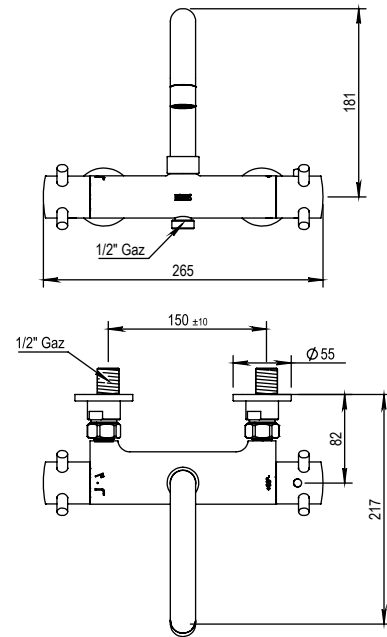

 Réf. **47.784**

 Réf. **49.784**

Mitigeur bain-douche thermostatique mural

CARACTÉRISTIQUES

Mitigeur bain/douche thermostatique mural, entraxe 150 ± 10 mm
Exposed thermostatic wall bath-shower mixer, centers 150 ± 10 mm