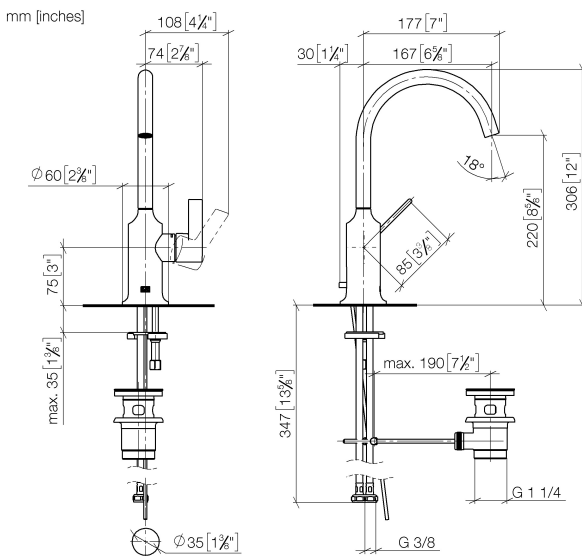

Умывальник - VAIA

Смеситель для умывальника однорычажный со сливным гарнитуром - платина матовая

Артикульный номер: 33 500 809-06

- вылет 167 мм
- поворотный излив 360°
- круглая обогащенная воздухом струя
- высота смесителя 306 мм
- высота до аэратора 220 мм
- диаметр сверлёного отверстия 35 мм
- 2х напорный шланг М 8 х 1 винченный, испытанный на герметичность
- расход макс. 5,7 л/мин
- не содержит свинца
- Группа смесителей согл. DIN 4109: 1
- Только для умывальника с переливным устройством.

платина матовая

размерный чертеж

Все величины в мм / дюймах = мм x 0,0394