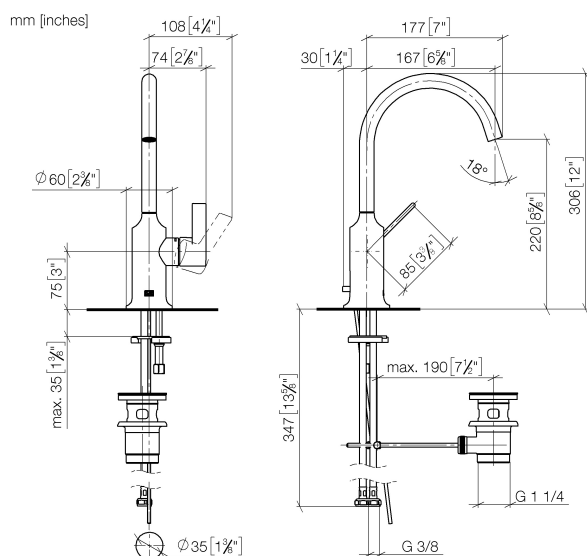

Умывальник - VAIA

Смеситель для умывальника однорычажный со сливным гарнитуром - платина матовая
 Артикульный номер: 33 500 809-06

- вылет 167 мм
- поворотный излив 360°
- круглая обогащенная воздухом струя
- высота смесителя 306 мм
- высота до аэратора 220 мм
- диаметр сверлёного отверстия 35 мм
- 2х напорный шланг М 8 x 1 винченный, испытанный на герметичность
- расход макс. 5,7 л/мин
- не содержит свинца
- Группа смесителей согл. DIN 4109: 1
- Только для умывальника с переливным устройством.

платина матовая

размерный чертеж

Все величины в мм / дюймах = мм x 0,0394

Умывальник - VAIA

Смеситель для умывальника однорычажный со сливным гарнитуром - платина матовая

Артикулльный номер: 33 500 809-06

график расхода

Умывальник - VAIA

Смеситель для умывальника однорычажный со сливным гарнитуром - платина матовая

Артикульный номер: 33 500 809-06

Другие варианты поверхностей

хром
33 500 809-00

платина
33 500 809-08

латунь сатинированная
33 500 809-28