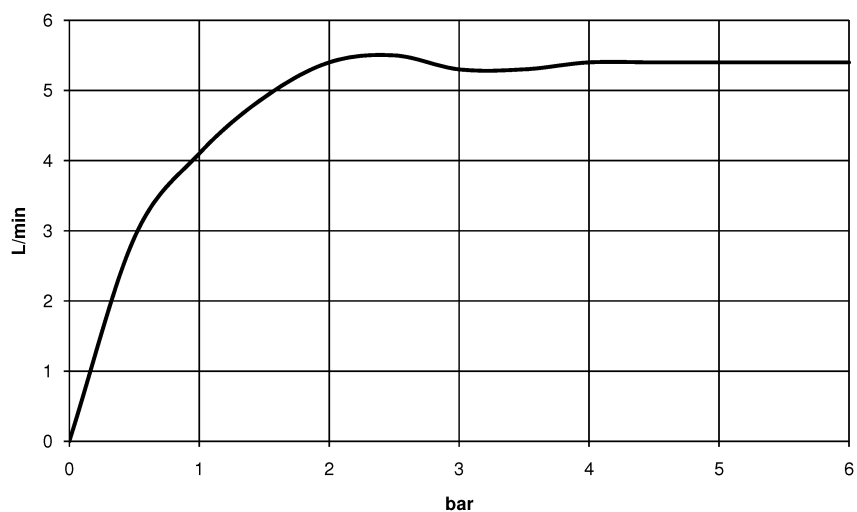

Умывальник - VAIA

Смеситель для умывальника однорычажный со сливным гарнитуром - платина матовая
 Артикульный номер: 33 500 809-06

- вылет 167 мм
- поворотный излив 360°
- круглая обогащенная воздухом струя
- высота смесителя 306 мм
- высота до аэратора 220 мм
- диаметр сверлёного отверстия 35 мм
- 2х напорный шланг М 8 x 1 винченный, испытанный на герметичность
- расход макс. 5,7 л/мин
- не содержит свинца
- Группа смесителей согл. DIN 4109: 1
- Только для умывальника с переливным устройством.

платина матовая

размерный чертеж

Все величины в мм / дюймах = мм x 0,0394

Умывальник - VAIA

Смеситель для умывальника однорычажный со сливным гарнитуром - платина матовая

Артикулльный номер: 33 500 809-06

график расхода