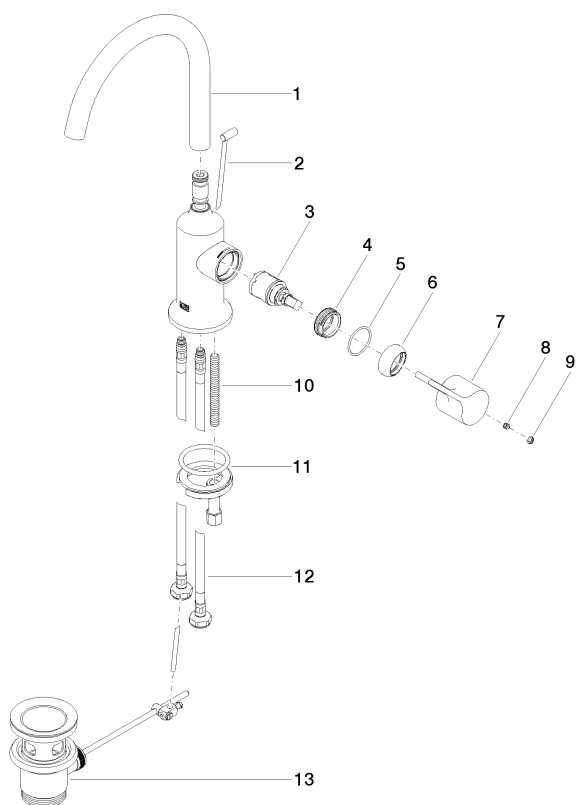

Умывальник - VAIA

Смеситель для умывальника однорычажный со сливным гарнитуром - платина матовая

Артикулный номер: 33 500 809-06

Спецификация запасных частей

№	Артикулный №	Наименование	Расходуемое кол-во
1	90 28 22 311 00-06	Излив 167 мм, 5,68 л/мин. - платина матовая	1
2	04 20 89 035 80-06	Тяга 64,9 x 399,3 x 7 мм - платина матовая	1
3	90 15 05 042 00 90	Картридж Ø 25 x 52 мм -	1
4	09 24 04 266 90	Крепление Ø 28 x 10,8 мм -	1
5	09 14 10 091 90	O-Ring NBR 70 26,5 x 1,72 мм -	1
6	09 28 30 021-06	чехол Ø 32 x 11 мм - платина матовая	1
7	09 20 80 020-06	Ручка 37 x 34 x 107 мм - платина матовая	1
8	09 31 11 030 90	Крепление M5 x 5 мм -	1
9	90 31 20 087 00-06	Покрытие Ø 7 x 2,1 мм - платина матовая	1
10	09 31 11 011 90	Крепление M8 x 80 мм -	1
11	04 30 11 038 00 90	Крепление Ø 52 x 1,5 мм -	1
12	04 30 04 100 00 90	Напорный шланг M8x1 x 3/8" x 420 мм -	2
13	04 11 01 001 00-06	Сливной гарнитур 1 1/4" - платина матовая	1