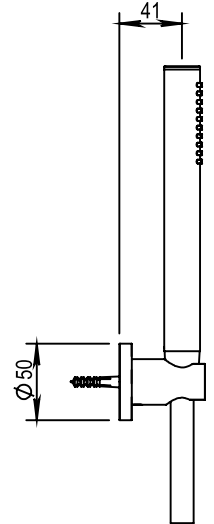

Réf. **47.582**

Douchette sur crochet

PICOTS
ANTICALCAIRES

ANTI-SCALE
NOZZLES

CARACTÉRISTIQUES

Douchette sur crochet
Handshower on wall hook

16 ACC LY 711

FINITIONS USUELLES