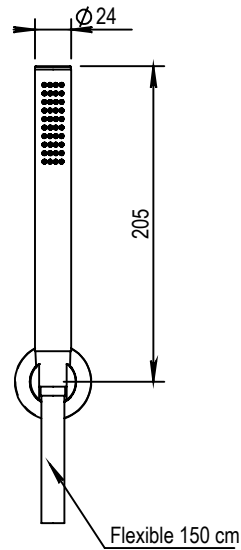

Réf. **47.582**

Douchette sur crochet

PICOTS
ANTICALCAIRES

ANTI-SCALE
NOZZLES

CARACTÉRISTIQUES

Douchette sur crochet
Handshower on wall hook

16 ACC LY 711

FINITIONS USUELLES