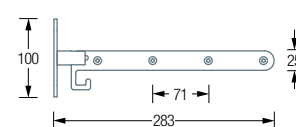

ERHÄLTICHE PRODUKTE:

KLR600 Gesamtbreite 63,4 cm.

KLR700 Gesamtbreite 73,4 cm.

KLR800 Gesamtbreite 83,4 cm.

KLR900 Gesamtbreite 93,4 cm.

KLR600 / 700 / 800 / 900 Frontansicht ausgeklappt:

KLR600 / 700 / 800 / 900
Seitenansicht ausgeklappt:

KLR600 / 700 / 800 / 900 Frontansicht eingeklappt:

KLR600 / 700 / 800 / 900
Seitenansicht eingeklappt:

Montage mit ovaler Rosette: