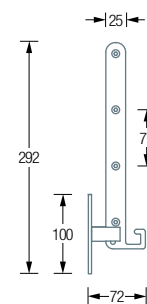

ERHÄLTICHE PRODUKTE:

KLR600 Gesamtbreite 63,4 cm.

KLR700 Gesamtbreite 73,4 cm.

KLR800 Gesamtbreite 83,4 cm.

KLR900 Gesamtbreite 93,4 cm.

KLR600 / 700 / 800 / 900 Frontansicht ausgeklappt:

KLR600 / 700 / 800 / 900
Seitenansicht ausgeklappt:

KLR600 / 700 / 800 / 900 Frontansicht eingeklappt:

KLR600 / 700 / 800 / 900
Seitenansicht eingeklappt:

Montage mit ovaler Rosette: