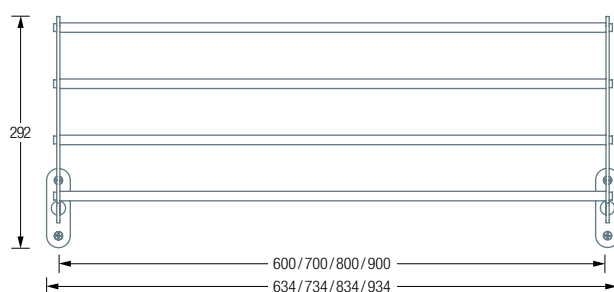

ERHÄLTICHE PRODUKTE:

KLR600 Gesamtbreite 63,4 cm.

KLR700 Gesamtbreite 73,4 cm.

KLR800 Gesamtbreite 83,4 cm.

KLR900 Gesamtbreite 93,4 cm.

KLR600 / 700 / 800 / 900 Frontansicht ausgeklappt:

KLR600 / 700 / 800 / 900
Seitenansicht ausgeklappt:

KLR600 / 700 / 800 / 900 Frontansicht eingeklappt:

KLR600 / 700 / 800 / 900
Seitenansicht eingeklappt:

Montage mit ovaler Rosette: