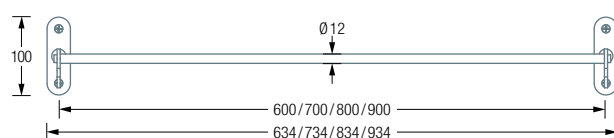

ERHÄLTICHE PRODUKTE:

KLR600 Gesamtbreite 63,4 cm.

KLR700 Gesamtbreite 73,4 cm.

KLR800 Gesamtbreite 83,4 cm.

KLR900 Gesamtbreite 93,4 cm.

KLR600 / 700 / 800 / 900 Frontansicht ausgeklappt:

KLR600 / 700 / 800 / 900
Seitenansicht ausgeklappt:

KLR600 / 700 / 800 / 900 Frontansicht eingeklappt:

KLR600 / 700 / 800 / 900
Seitenansicht eingeklappt:

Montage mit ovaler Rosette: