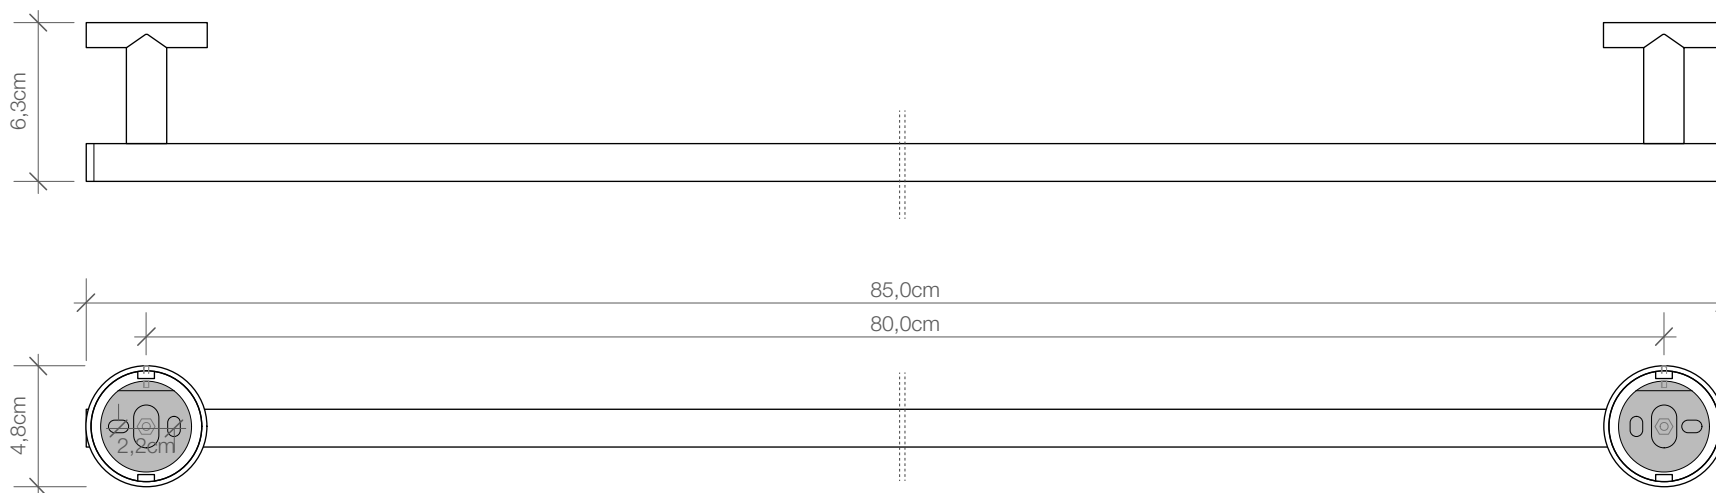

BA HTE85

Handtuchstange
Towel rail

M 1 : 3

Chrom
Chrome

4,8 . 85 . 6,3 cm

Alle Angaben ohne Gewähr.
Maß und Modelländerungen
vorbehalten.
*All information without engagement.
Measurement and changes
conditionally.*