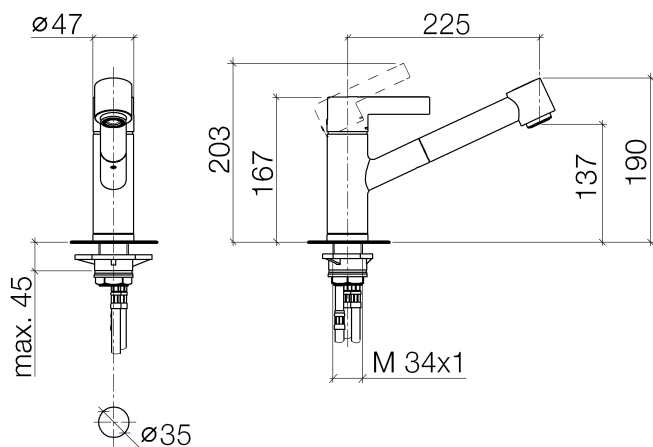

Кухня - епо

Смеситель однорычажный Pull-out с функцией душа - платина матовая

Артикулный номер: 33 870 760-06

- вылет 225 мм
- поворотный излив 130°
- обогащенная воздухом и душевая струя
- высота смесителя 167 мм
- высота до аэратора 137 мм
- диаметр сверлёного отверстия 35 мм
- гибкий шланг с душевой струей в текстильной оплетке 1500 мм
- расход макс. 8,3 л/мин при гидравлическом давлении 3 бара
- не содержит свинца
- Группа смесителей согл. DIN 4109: 1
- Защищён от обратного потока.

платина матовая

размерный чертеж

Все величины в мм / дюймах = мм x 0,0394