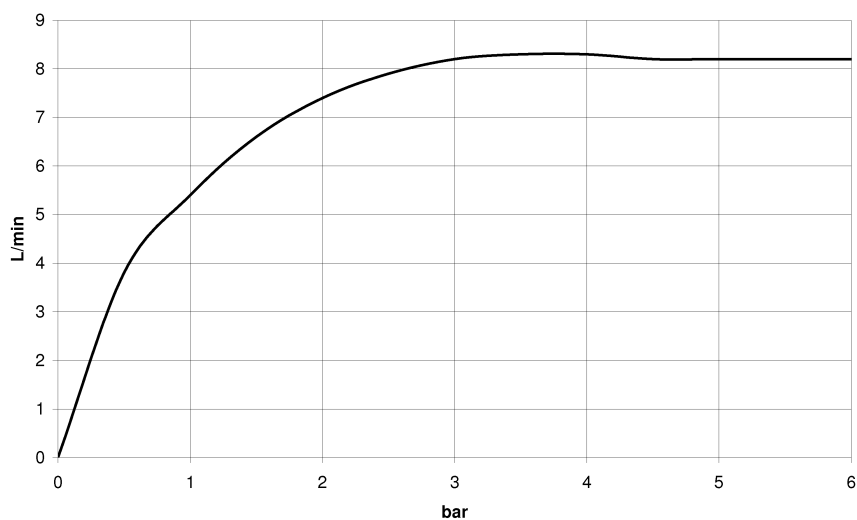

Кухня - епо

Смеситель однорычажный Pull-out с функцией душа - платина матовая

Артикульный номер: 33 870 760-06

- вылет 225 мм
- поворотный излив 130°
- обогащенная воздухом и душевая струя
- высота смесителя 167 мм
- высота до аэратора 137 мм
- диаметр сверлёного отверстия 35 мм
- гибкий шланг с душевой струей в текстильной оплетке 1500 мм
- расход макс. 8,3 л/мин при гидравлическом давлении 3 бара
- не содержит свинца
- Группа смесителей согл. DIN 4109: 1
- Защищён от обратного потока.

платина матовая

размерный чертеж

Все величины в мм / дюймах = мм x 0,0394

Кухня - епо

Смеситель однорычажный Pull-out с функцией душа - платина матовая

Артикулльный номер: 33 870 760-06

график расхода

Кухня - епо