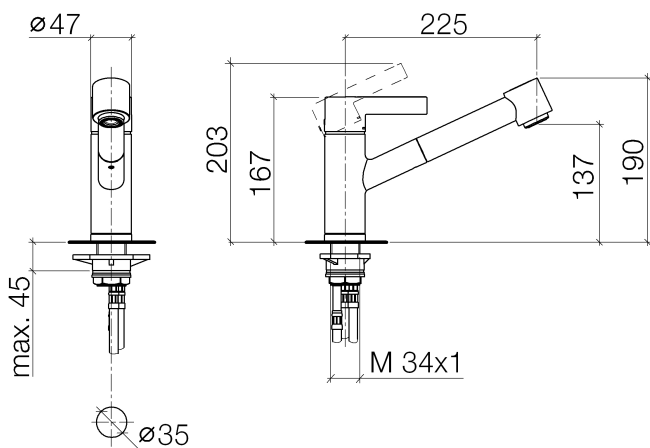

Кухня - епо

Смеситель однорычажный Pull-out с функцией душа - платина матовая

Артикульный номер: 33 870 760-06

- вылет 225 мм
- поворотный излив 130°
- обогащенная воздухом и душевая струя
- высота смесителя 167 мм
- высота до аэратора 137 мм
- диаметр сверлёного отверстия 35 мм
- гибкий шланг с душевой струей в текстильной оплетке 1500 мм
- расход макс. 8,3 л/мин при гидравлическом давлении 3 бара
- не содержит свинца
- Группа смесителей согл. DIN 4109: 1
- Защищён от обратного потока.

платина матовая

размерный чертеж

Все величины в мм / дюймах = мм x 0,0394

Кухня - епо

Смеситель однорычажный Pull-out с функцией душа - платина матовая

Артикулльный номер: 33 870 760-06

график расхода

Кухня - епо

Смеситель однорычажный Pull-out с функцией душа - платина матовая

Артикулльный номер: 33 870 760-06

Другие варианты поверхностей

хром

33 870 760-00

платина

33 870 760-08

латунь сатинированная