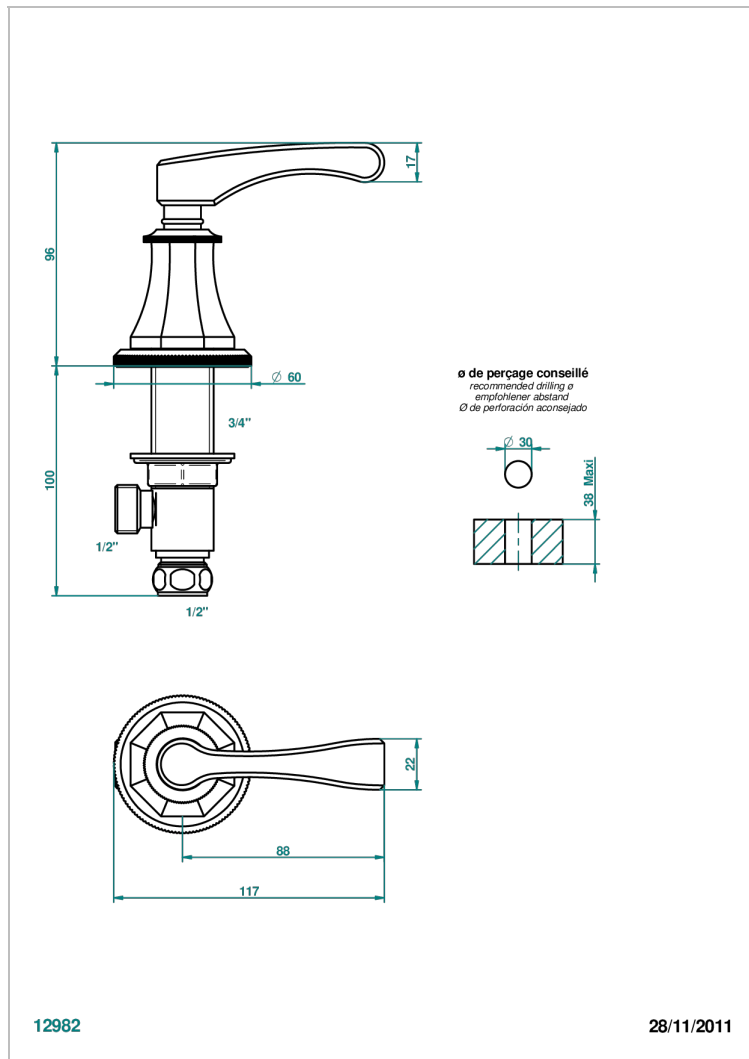

ART DECO С РУКОЯТКАМИ

A55-35/C

Вентиль 1/2" наобртный для холодной воды

THG[®]
PARIS

ХАРАКТЕРИСТИКИ

- Art Déco с рукоятками
- Вентиль 1/2" наобртный для холодной воды

ДОСТУПНЫЕ ВАРИАНТЫ ПОКРЫТИЙ

Blush PVD - H62
Graphite PVD - H64
Matt Umber PVD - H67
Matt blush PVD - H60
Matt graphite PVD - H65
Umber PVD - H66

Аранья (чёрный никель) - D24
Бронза - D01
Золото - F01
Матовая красная старинная медь - H07
Матовое золото - F07
Матовое светлое золото - F31

Матовый никель - C01
Матовый хром - C02
Никель - B01
Покрытие PVD бронза - F33
Покрытие PVD золотистый цвет - H52
Покрытие PVD латунь - H49