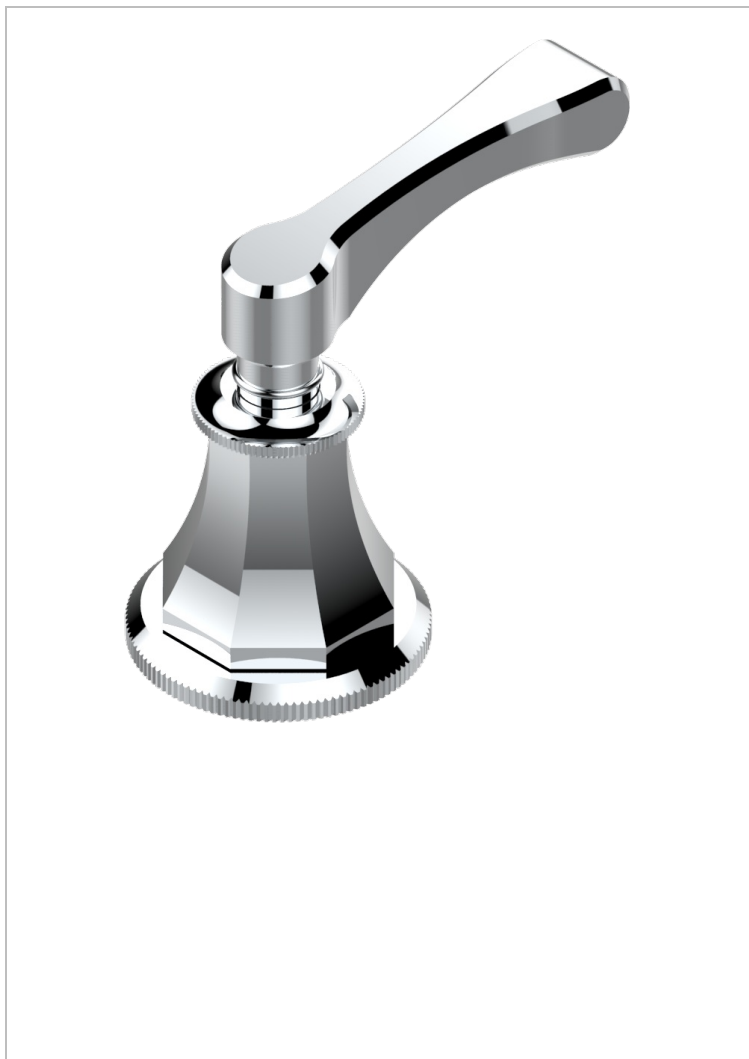

ART DECO С РУКОЯТКАМИ

A55-35/C

Вентиль 1/2" наобртный для холодной воды

THG[®]
PARIS

ХАРАКТЕРИСТИКИ

- Art Déco с рукоятками
- Вентиль 1/2" наобртный для холодной воды

ДОСТУПНЫЕ ВАРИАНТЫ ПОКРЫТИЙ

Blush PVD - H62
Graphite PVD - H64
Matt Umber PVD - H67
Matt blush PVD - H60
Matt graphite PVD - H65
Umber PVD - H66

Аранья (чёрный никель) - D24
Бронза - D01
Золото - F01
Матовая красная старинная медь - H07
Матовое золото - F07
Матовое светлое золото - F31

Матовый никель - C01
Матовый хром - C02
Никель - B01
Покрытие PVD бронза - F33
Покрытие PVD золотистый цвет - H52
Покрытие PVD латунь - H49

Покрытие PVD матовая бронза - F34
Покрытие PVD матовая латунь - H50
Покрытие PVD матовый золотистый - H53
Покрытие PVD матовый никель - H56
Покрытие PVD никель - H55
Розовое золото - F27

Сатинированное золото - F03
Сатинированное светлое золото - F32
Сатинированный хром - C03
Светлое золото - F30
Серебро с родием - F18
Состаренный никель - H28