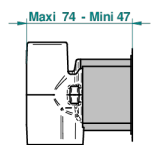

69377

19/12/2018

ХАРАКТЕРИСТИКИ

- Nihal porcelaine ivoire
- Trim only for wall mixer with complete handshower on hook

ДОСТУПНЫЕ ВАРИАНТЫ ПОКРЫТИЙ

Blush PVD - H62
Graphite PVD - H64
Matt Umber PVD - H67
Matt blush PVD - H60
Matt graphite PVD - H65
Umber PVD - H66

Аранья (чёрный никель) - D24
Бронза - D01
Золото - F01
Матовая красная старинная медь - H07
Матовое золото - F07
Матовое светлое золото - F31

Матовый никель - C01
Матовый хром - C02
Никель - B01
Покрытие PVD бронза - F33
Покрытие PVD золотистый цвет - H52
Покрытие PVD латунь - H49

Покрытие PVD матовая бронза - F34
Покрытие PVD матовая латунь - H50
Покрытие PVD матовый золотистый - H53
Покрытие PVD матовый никель - H56
Покрытие PVD никель - H55
Розовое золото - F27

Сатинированное золото - F03
Сатинированный хром - C03
Светлое золото - F30
Серебро с родием - F18
Состаренный никель - H28
Старинное серебро - H03