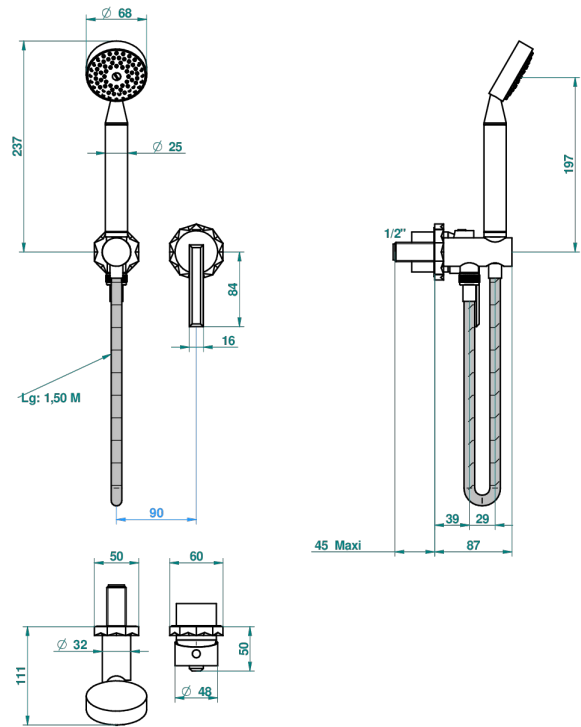

NIHAL PORCELAINE IVOIRE

U2N-6561B

Trim only for wall mixer with complete handshower on hook

THG®
PARIS

Compatible avec

69377

19/12/2018

ХАРАКТЕРИСТИКИ

- Nihal porcelaine ivoire
- Trim only for wall mixer with complete handshower on hook

ДОСТУПНЫЕ ВАРИАНТЫ ПОКРЫТИЙ

Blush PVD - H62
Graphite PVD - H64
Matt Umber PVD - H67
Matt blush PVD - H60
Matt graphite PVD - H65
Umber PVD - H66

Аранья (чёрный никель) - D24
Бронза - D01
Золото - F01
Матовая красная старинная медь - H07
Матовое золото - F07
Матовое светлое золото - F31

Матовый никель - C01
Матовый хром - C02
Никель - B01
Покрытие PVD бронза - F33
Покрытие PVD золотистый цвет - H52
Покрытие PVD латунь - H49

Покрытие PVD матовая бронза - F34
Покрытие PVD матовая латунь - H50
Покрытие PVD матовый золотистый - H53
Покрытие PVD матовый никель - H56
Покрытие PVD никель - H55
Розовое золото - F27

Сатинированное золото - F03
Сатинированный хром - C03
Светлое золото - F30
Серебро с родием - F18
Состаренный никель - H28
Старинное серебро - H03