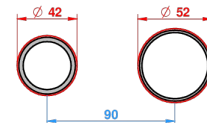

69377

19/12/2018

ХАРАКТЕРИСТИКИ

- Nihal porcelaine ivoire
- Trim only for wall mixer with complete handshower on hook

ДОСТУПНЫЕ ВАРИАНТЫ ПОКРЫТИЙ

Blush PVD - H62
Graphite PVD - H64
Matt Umber PVD - H67
Matt blush PVD - H60
Matt graphite PVD - H65
Umber PVD - H66

Аранья (чёрный никель) - D24
Бронза - D01
Золото - F01
Матовая красная старинная медь - H07
Матовое золото - F07
Матовое светлое золото - F31

Матовый никель - C01
Матовый хром - C02
Никель - B01
Покрытие PVD бронза - F33
Покрытие PVD золотистый цвет - H52
Покрытие PVD латунь - H49

Покрытие PVD матовая бронза - F34
Покрытие PVD матовая латунь - H50
Покрытие PVD матовый золотистый - H53
Покрытие PVD матовый никель - H56
Покрытие PVD никель - H55
Розовое золото - F27

Сатинированное золото - F03
Сатинированный хром - C03
Светлое золото - F30
Серебро с родием - F18
Состаренный никель - H28
Старинное серебро - H03