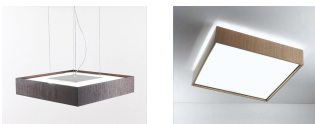

Descripción:

Aplique fabricado en madera laminada de roble. Disponible en tres acabados: blanco mate, roble natural o wengué. Difusor inferior de film termorretráctil y difusor superior de policarbonato.

Materiales:

Madera.

Acabados:

Blanco mate-
Roble natural.
Wengué.

Certificaciones:

IP20
230V

QUADRAT W

Fuente de luz:

Fluo. 2 x 55W (2G11)

Peso:

Neto kg: 4.2
Bruto kg: 4.2

Embalaje:

Nº bultos: 1
Volumen m3: 0.034
Dimensiones cm: 15x126x17.5

Colecciones

Diseñador
Croquis