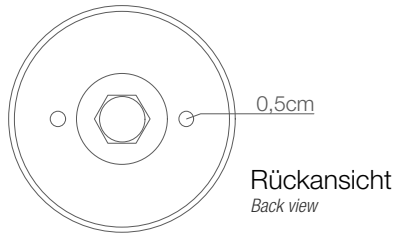

DECOR WALTHER

CL HTR

Handtuchring
Towel ring

M 1 : 3

Chrom . Gold . Nickel
poliert / *Chrome . Gold .
Nickel polished*

ø21cm . 6cm

Alle Angaben ohne Gewähr. Maß und
Modelländerungen vorbehalten.
*All information without engagement.
Measurement and changes conditionally.*

Rückansicht
Back view

Draufsicht
Top view

Seitenansicht
Side view

Frontansicht
Front view