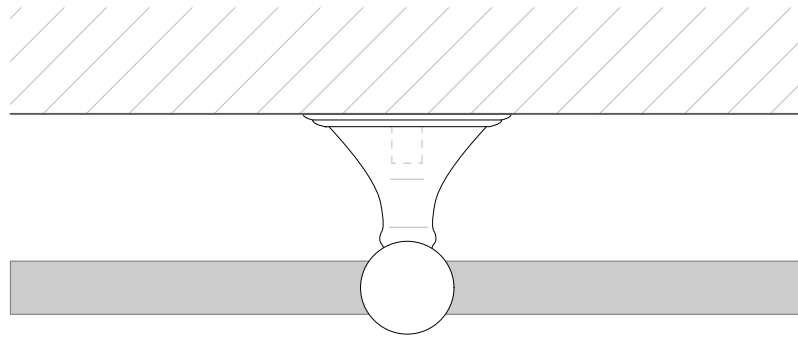

DECOR WALTHER

CL HTR

Handtuchring
Towel ring

M 1 : 3

Chrom . Gold . Nickel
poliert / *Chrome . Gold .
Nickel polished*

ø21cm . 6cm

Alle Angaben ohne Gewähr. Maß und
Modelländerungen vorbehalten.
*All information without engagement.
Measurement and changes conditionally.*

Rückansicht
Back view

Draufsicht
Top view

Seitenansicht
Side view

Frontansicht
Front view