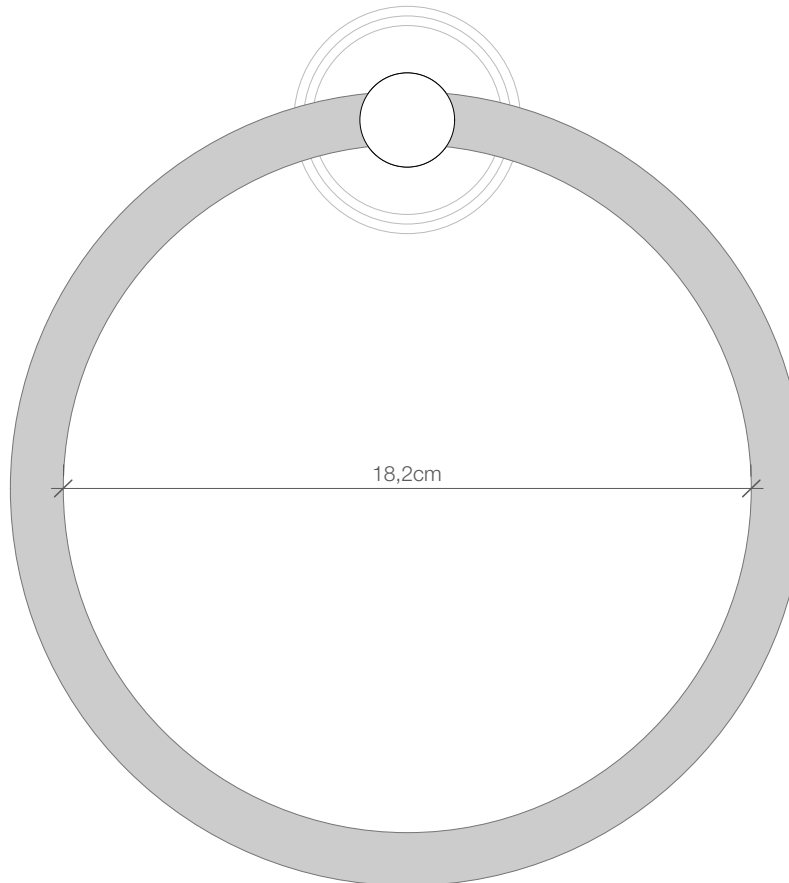

DECOR WALTHER

CL HTR

Handtuchring
Towel ring

M 1 : 3

Chrom . Gold . Nickel
poliert / *Chrome . Gold .
Nickel polished*

ø21cm . 6cm

Alle Angaben ohne Gewähr. Maß und
Modelländerungen vorbehalten.
*All information without engagement.
Measurement and changes conditionally.*

Rückansicht
Back view

Draufsicht
Top view

Seitenansicht
Side view

Frontansicht
Front view