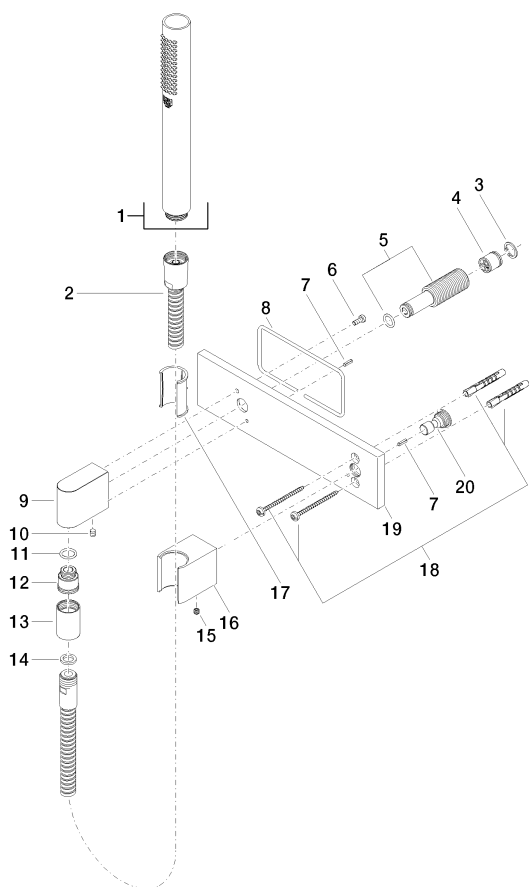

Душ - Различные серии

Душевой гарнитур со шлангом с накладной панелью - хром

Артикульный номер: 27 818 979-00

Спецификация запасных частей

№	Артикульный №	Наименование	Расходуемое кол-во
1	28 013 979-00	Ручной стержневой душ - хром	1
2	09 30 02 072-00	Металлический шланг для душа 1/2" x 3/8" x 1250 мм - хром	1
3	09 16 01 014 90	кольцо Ø 15 x 1 мм -	1
4	09 23 01 040 90	Back-flow preventer Ø 15,3 x 16 мм -	1
5	90 24 03 212 00 90	ниппель Ø 21 x 76 мм -	1
6	09 30 30 054 90	Крепление M4 x 10 мм -	1
7	09 31 11 026 90	Рифленный штифт Ø 5 x12 мм -	2
8	09 14 03 127 90	Прокладка Ø 3 x 300 мм -	1
9	09 11 03 026 20-00	Подключение 22 x 42 x 52 мм - хром	1
10	04 31 11 004 00 90	Крепление -	1
11	09 14 10 077 90	O-Ring EPDM 70 12,0 x 2,0 мм -	1
12	09 24 03 107 20 90	ниппель Ø 20 x 21,5 мм -	1
13	09 21 02 069-00	чехол Ø 22 x 31 мм - хром	1
14	09 14 20 026 90	Прокладка Centellen WS 3820 14 x 8 x 2 мм Centellen WS 3820 -	1
15	04 31 11 112 00 90	Крепление M5 x 6 мм -	1
16	09 17 20 035-00	Держатель 32 x 40 x 49 мм - хром	1
17	09 18 40 078 90	Держатель Ø 27,5 x 40,5 мм -	1
18	05 30 31 025 00 90	Крепление 4,5 x 60 мм -	1
19	09 11 02 133-00	eVALVE крышка 240 x 60 x 9 мм - хром	1
20	09 24 03 073 90	ниппель Ø 18 x 28 мм -	1