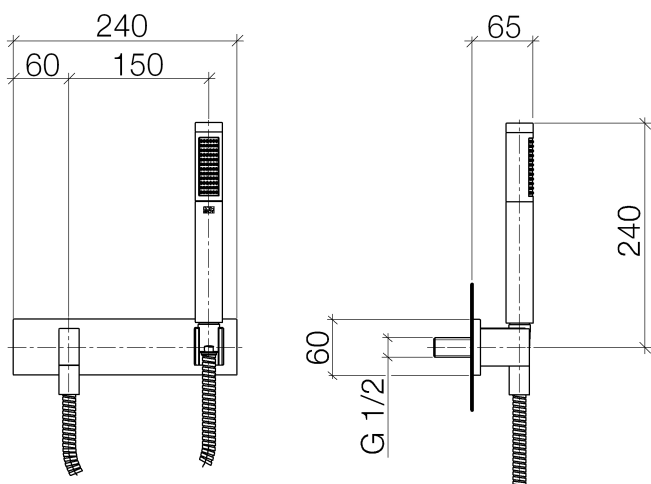

Душ - Различные серии

Душевой гарнитур со шлангом с накладной панелью - хром

Артикульный номер: 27 818 979-00

- нормальная струя
- с системой защиты от известковых отложений
- отвод для душа 3/8"
- крышка 240 x 60 мм
- металлический душевой шланг 1250 мм со встроенной защитой от перекручивания
- настенное соединительное колено 1/2"
- расход макс. 7,6 л/мин
- Защищён от обратного потока.
- В комбинации с eValve можно менять расход воды
- Важно: для электронной версии снимите ограничитель потока воды!

хром

размерный чертеж

Все величины в мм / дюймах = мм x 0,0394