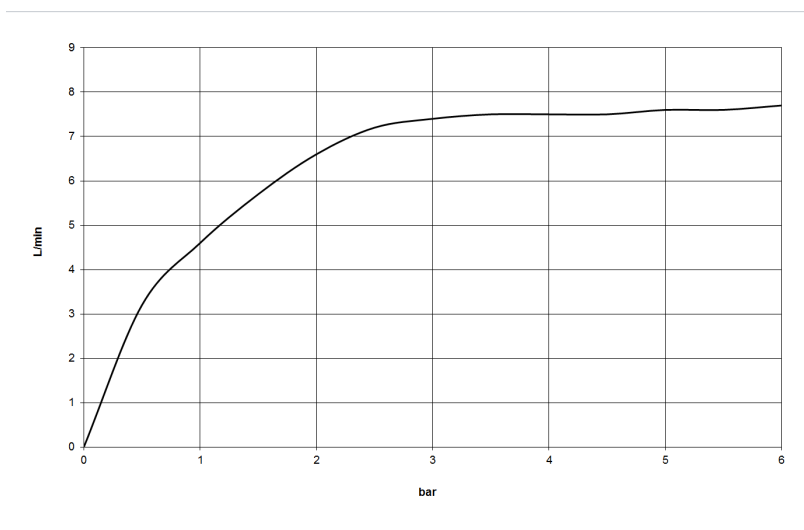

Душ - Различные серии

Душевой гарнитур со шлангом с накладной панелью - хром

Артикульный номер: 27 818 979-00

- нормальная струя
- с системой защиты от известковых отложений
- отвод для душа 3/8"
- крышка 240 x 60 мм
- металлический душевой шланг 1250 мм со встроенной защитой от перекручивания
- настенное соединительное колено 1/2"
- расход макс. 7,6 л/мин
- Защищён от обратного потока.
- В комбинации с eValve можно менять расход воды
- Важно: для электронной версии снимите ограничитель потока воды!

хром

размерный чертеж

Все величины в мм / дюймах = мм x 0,0394

Душ - Различные серии

Душевой гарнитур со шлангом с накладной панелью - хром

Артикульный номер: 27 818 979-00

график расхода

Душ - Различные серии