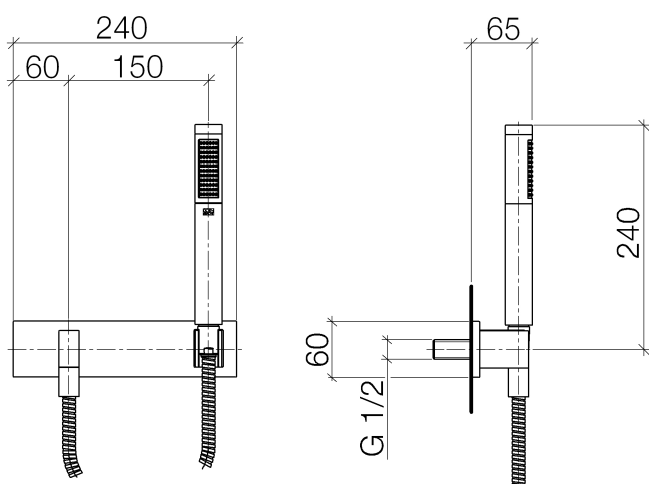

Душ - Различные серии

Душевой гарнитур со шлангом с накладной панелью - хром

Артикульный номер: 27 818 979-00

- нормальная струя
- с системой защиты от известковых отложений
- отвод для душа 3/8"
- крышка 240 x 60 мм
- металлический душевой шланг 1250 мм со встроенной защитой от перекручивания
- настенное соединительное колено 1/2"
- расход макс. 7,6 л/мин
- Защищён от обратного потока.
- В комбинации с eValve можно менять расход воды
- Важно: для электронной версии снимите ограничитель потока воды!

хром

размерный чертеж

Все величины в мм / дюймах = мм x 0,0394

Душ - Различные серии

Душевой гарнитур со шлангом с накладной панелью - хром

Артикульный номер: 27 818 979-00

график расхода

Душ - Различные серии

Душевой гарнитур со шлангом с накладной панелью - хром

Артикульный номер: 27 818 979-00

Другие варианты поверхностей

платина матовая
27 818 979-06

платина
27 818 979-08

Другие поверхности по запросу (x-tra Service)