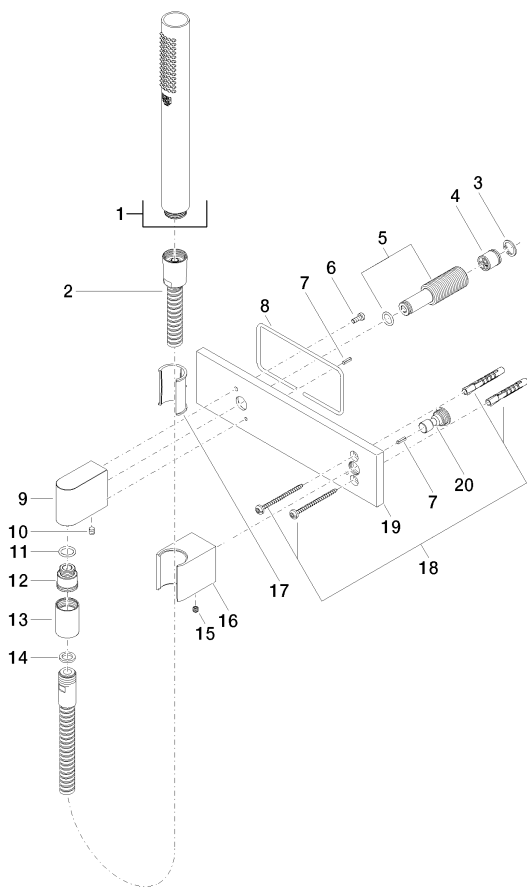

хром

размерный чертеж

Все величины в мм / дюймах = мм x 0,0394

Мы оставляем за собой право на изменение моделей, товарного ассортимента и технических характеристик. Наличие погрешностей не исключается. Более подробную информацию Вы получите на сайте: www.dornbracht.com +49 (0) 2371 433-460 mail@dornbrachtgroup.de

Душ - Различные серии

Душевой гарнитур со шлангом с накладной панелью - хром

Артикульный номер: 27 818 979-00

Спецификация запасных частей

№	Артикульный №	Наименование	Расходуемое кол-во
1	28 013 979-00	Ручной стержневой душ - хром	1
2	09 30 02 072-00	Металлический шланг для душа 1/2" x 3/8" x 1250 мм - хром	1
3	09 16 01 014 90	кольцо Ø 15 x 1 мм -	1
4	09 23 01 040 90	Back-flow preventer Ø 15,3 x 16 мм -	1
5	90 24 03 212 00 90	ниппель Ø 21 x 76 мм -	1
6	09 30 30 054 90	Крепление M4 x 10 мм -	1
7	09 31 11 026 90	Рифленный штифт Ø 5 x12 мм -	2
8	09 14 03 127 90	Прокладка Ø 3 x 300 мм -	1
9	09 11 03 026 20-00	Подключение 22 x 42 x 52 мм - хром	1
10	04 31 11 004 00 90	Крепление -	1
11	09 14 10 077 90	O-Ring EPDM 70 12,0 x 2,0 мм -	1
12	09 24 03 107 20 90	ниппель Ø 20 x 21,5 мм -	1
13	09 21 02 069-00	чехол Ø 22 x 31 мм - хром	1
14	09 14 20 026 90	Прокладка Centellen WS 3820 14 x 8 x 2 мм Centellen WS 3820 -	1
15	04 31 11 112 00 90	Крепление M5 x 6 мм -	1
16	09 17 20 035-00	Держатель 32 x 40 x 49 мм - хром	1
17	09 18 40 078 90	Держатель Ø 27,5 x 40,5 мм -	1
18	05 30 31 025 00 90	Крепление 4,5 x 60 мм -	1
19	09 11 02 133-00	eVALVE крышка 240 x 60 x 9 мм - хром	1
20	09 24 03 073 90	ниппель Ø 18 x 28 мм -	1