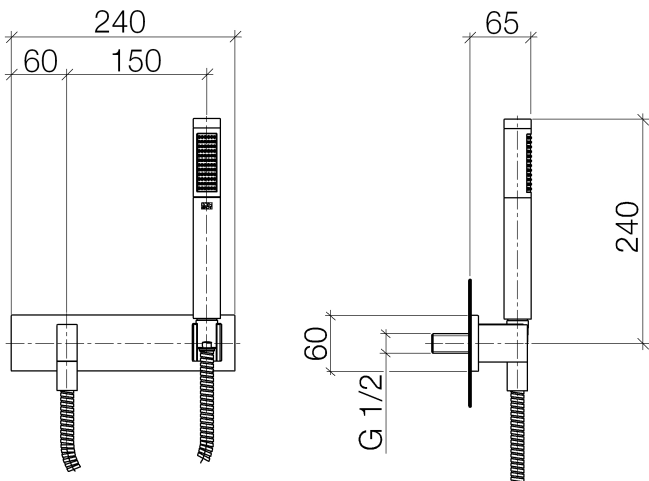

Душ - Различные серии

Душевой гарнитур со шлангом с накладной панелью - хром

Артикульный номер: 27 818 979-00

- нормальная струя
- с системой защиты от известковых отложений
- отвод для душа 3/8"
- крышка 240 x 60 мм
- металлический душевой шланг 1250 мм со встроенной защитой от перекручивания
- настенное соединительное колено 1/2"
- расход макс. 7,6 л/мин
- Защищён от обратного потока.
- В комбинации с eValve можно менять расход воды
- Важно: для электронной версии снимите ограничитель потока воды!

хром

размерный чертеж

Все величины в мм / дюймах = мм x 0,0394

Мы оставляем за собой право на изменение моделей, товарного ассортимента и технических характеристик. Наличие погрешностей не исключается. Более подробную информацию Вы получите на сайте: www.dornbracht.com +49 (0) 2371 433-460 mail@dornbrachtgroup.de