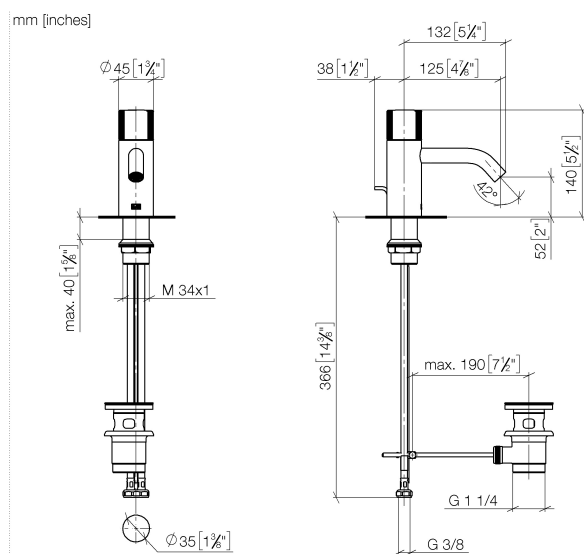

Умывальник - Meta

**META PURE** Смеситель для умывальника однорычажный со сливным гарнитуром -  
 Артикульный номер: 33 501 664-06

- вылет 125 мм
- прогрессивный картридж
- неподвижный излив
- круглая обогащенная воздухом струя
- высота смесителя 140 мм
- высота до аэратора 52 мм
- диаметр сверлёного отверстия 35 мм
- 2х напорный шланг М 8 x 1 ввинченный, испытанный на герметичность
- расход макс. 5,7 л/мин
- не содержит свинца
- Группа смесителей согл. DIN 4109: 1
- Только для умывальника с переливным устройством.

платина матовая

размерный чертеж

Все величины в мм / дюймах = мм x 0,0394