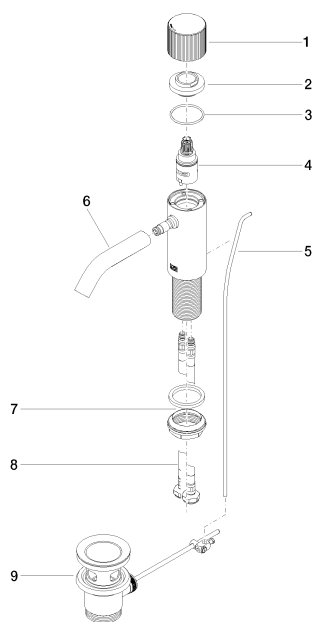

Умывальник - Meta

META PURE Смеситель для умывальника однорычажный со сливным гарнитуром -

Артикульный номер: 33 501 664-06

Спецификация запасных частей

№	Артикульный №	Наименование	Расходуемое кол-во
1	09 20 66 019-06	Ручка Ø 45 x 38 мм - платина матовая	1
2	09 24 04 340-06	Крепление Ø 41 x 19 мм - платина матовая	1
3	09 14 10 034 90	O-Ring EPDM 70 38,0 x 2,0 мм -	1
4	90 90 03 169 00 90		1
5	09 31 09 110-06	Тяга Ø 4 x 384 мм - платина матовая	1
6	90 11 06 206 00-06		1
7	04 23 10 044 07 90		1
8	04 30 04 100 00 90	Напорный шланг M8x1 x 3/8" x 420 мм -	2
9	04 11 01 001 00-06	Сливной гарнитур 1 1/4" - платина матовая	1