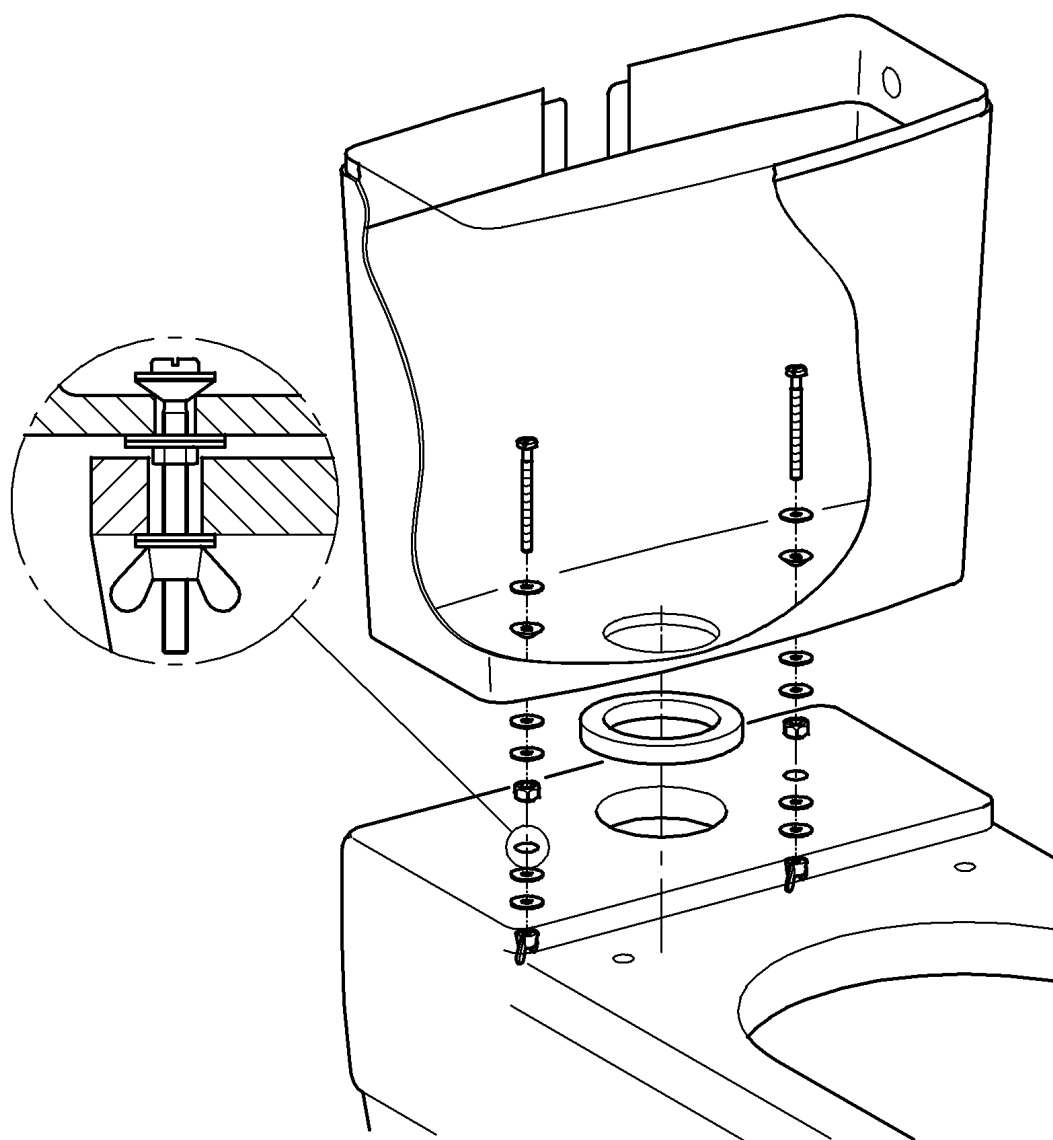

GROHE

ENJOY WATER®

D

Grohe Deutschland
Vertriebs GmbH
Zur Porta 9
32457 Porta Westfalica
Tel.: +49 571 3989-333
Fax: +49 571 3989-999

A

GROHE Ges.m.b.H.
Beichlgasse 6
1100 Wien
Tel.: +43 1 68060-0
Fax: +43 1 6898747