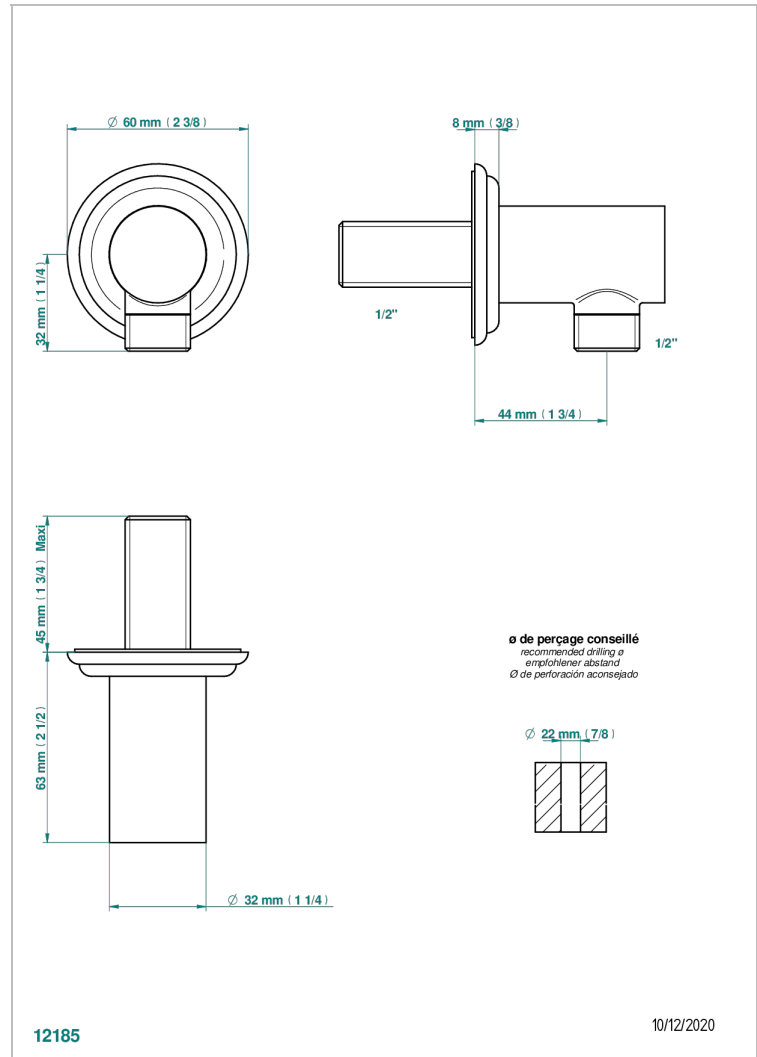

JADE DRAGON

U5H-53E

Вывод 1/2" встраиваемый в стену

THG[®]
PARIS

ХАРАКТЕРИСТИКИ

- Jade Dragon
- Вывод 1/2" встраиваемый в стену

ДОСТУПНЫЕ ВАРИАНТЫ ПОКРЫТИЙ

Blush PVD - H62
Graphite PVD - H64
Matt Umber PVD - H67
Matt blush PVD - H60
Matt graphite PVD - H65
Umber PVD - H66

Аранья (чёрный никель) - D24
Бронза - D01
Золото - F01
Матовая красная старинная медь - H07
Матовое золото - F07
Матовое светлое золото - F31

Матовый никель - C01
Матовый хром - C02
Никель - B01
Покрытие PVD бронза - F33
Покрытие PVD золотистый цвет - H52
Покрытие PVD латунь - H49