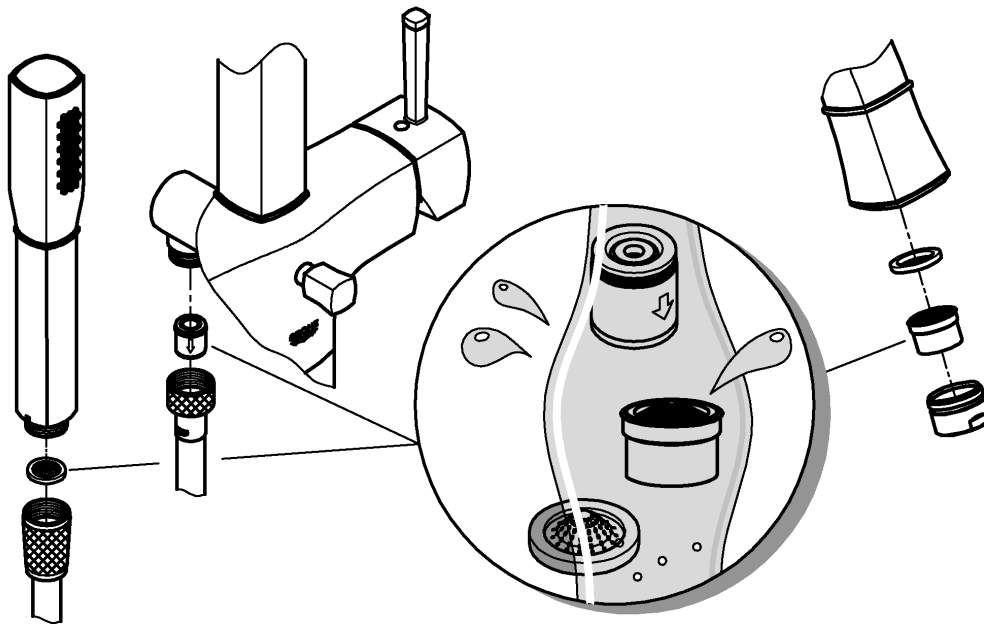

max. 158°F
140°F 140°F

SERVICE

Pure Freude an Wasser

GROHE

D

+49 571 3989 333
impressum@grohe.de

A

+43 1 68060
info-at@grohe.com