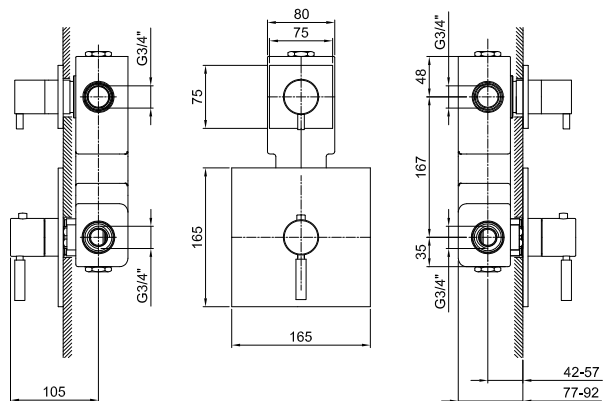

### Наружная часть

Отделки:

Хром 42 02 4801В

---

---

---

---

---

---

---

0,5	20
1	39
2	48
3	54
4	59