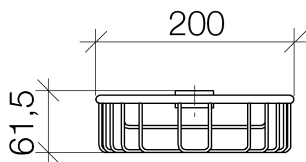

Душ - Deque

Корзинка для душа для последующего монтажа на стойке - чёрный матовый

Артикулный номер: 82 290 970-33

- ширина 200 мм
- высота 62 мм
- вылет 125 мм

чёрный матовый

размерный чертеж

Все величины в мм / дюймах = мм x 0,0394