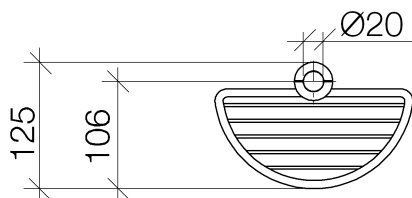

Душ - Deque

Корзинка для душа для последующего монтажа на стойке - чёрный матовый

Артикулный номер: 82 290 970-33

- ширина 200 мм
- высота 62 мм
- вылет 125 мм

чёрный матовый

размерный чертеж

Все величины в мм / дюймах = мм x 0,0394