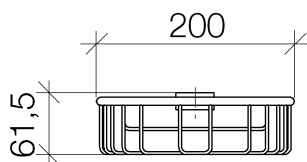

Душ - Deque

Корзинка для душа для последующего монтажа на стойке - чёрный матовый

Артикульный номер: 82 290 970-33

- ширина 200 мм
- высота 62 мм
- вылет 125 мм

чёрный матовый

размерный чертеж

Все величины в мм / дюймах = мм x 0,0394

Душ - Deque

Корзинка для душа для последующего монтажа на стойке - чёрный матовый

Артикульный номер: 82 290 970-33

Душ - Deque

Корзинка для душа для последующего монтажа на стойке - чёрный матовый

Артикулный номер: 82 290 970-33