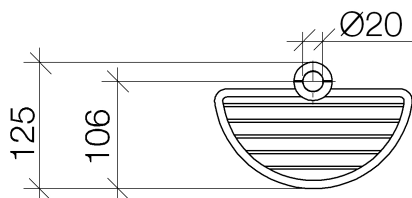

Душ - Deque

Корзинка для душа для последующего монтажа на стойке - чёрный матовый

Артикульный номер: 82 290 970-33

- ширина 200 мм
- высота 62 мм
- вылет 125 мм

чёрный матовый

размерный чертеж

Все величины в мм / дюймах = мм x 0,0394

Душ - Deque

Корзинка для душа для последующего монтажа на стойке - чёрный матовый

Артикульный номер: 82 290 970-33

Душ - Deque

Корзинка для душа для последующего монтажа на стойке - чёрный матовый

Артикулный номер: 82 290 970-33