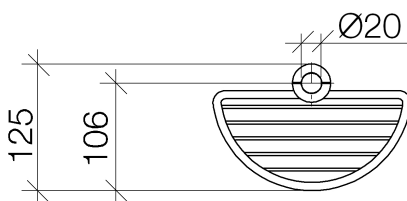

Душ - Deque

Корзинка для душа для последующего монтажа на стойке - чёрный матовый

Артикульный номер: 82 290 970-33

- ширина 200 мм
- высота 62 мм
- вылет 125 мм

чёрный матовый

размерный чертеж

Все величины в мм / дюймах = мм x 0,0394

Душ - Deque

Корзинка для душа для последующего монтажа на стойке - чёрный матовый

Артикульный номер: 82 290 970-33

Душ - Deque

Корзинка для душа для последующего монтажа на стойке - чёрный матовый

Артикульный номер: 82 290 970-33

Другие поверхности по запросу (x-tra Service)

Спецификация запасных частей

№	Артикульный №	Наименование	Расходуемое кол-во
1	09 30 30 054 90	Крепление М4 x 10 мм	4
2	08 17 97 520-33	Крепление 38 x 19 x 17 мм - чёрный матовый	1
3	08 18 40 520 90	гильза Ø 21,50 x 0,75 мм -	1
4	08 18 40 521 90	гильза Ø 19,50 x 0,75 мм -	1
5	08 18 90 908-33	корзина 197 x 99 x 61,5 мм - чёрный матовый	1