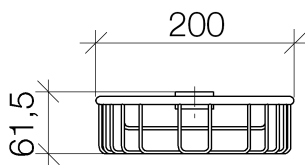

Душ - Deque

Корзинка для душа для последующего монтажа на стойке - чёрный матовый

Артикульный номер: 82 290 970-33

- ширина 200 мм
- высота 62 мм
- вылет 125 мм

чёрный матовый

размерный чертеж

Все величины в мм / дюймах = мм x 0,0394

Душ - Deque

Корзинка для душа для последующего монтажа на стойке - чёрный матовый

Артикульный номер: 82 290 970-33

Душ - Deque

Корзинка для душа для последующего монтажа на стойке - чёрный матовый

Артикульный номер: 82 290 970-33

Другие поверхности по запросу (x-tra Service)

Спецификация запасных частей

№	Артикульный №	Наименование	Расходуемое кол-во
1	09 30 30 054 90	Крепление М4 x 10 мм	4
2	08 17 97 520-33	Крепление 38 x 19 x 17 мм - чёрный матовый	1
3	08 18 40 520 90	гильза Ø 21,50 x 0,75 мм -	1
4	08 18 40 521 90	гильза Ø 19,50 x 0,75 мм -	1
5	08 18 90 908-33	корзина 197 x 99 x 61,5 мм - чёрный матовый	1