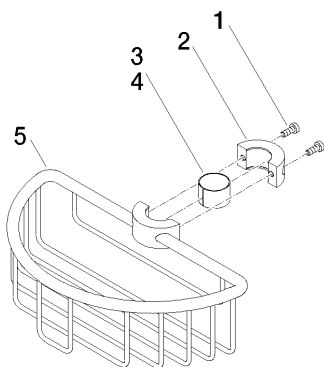

Душ - Deque

Корзинка для душа для последующего монтажа на стойке - чёрный матовый

Артикульный номер: 82 290 970-33

- ширина 200 мм
- высота 62 мм
- вылет 125 мм

чёрный матовый

размерный чертеж

Все величины в мм / дюймах = мм x 0,0394

Другие поверхности по запросу (x-tra Service)

Спецификация запасных частей

№	Артикульный №	Наименование	Расходуемое кол-во
1	09 30 30 054 90	Крепление М4 x 10 мм	4
2	08 17 97 520-33	Крепление 38 x 19 x 17 мм - чёрный матовый	1
3	08 18 40 520 90	гильза Ø 21,50 x 0,75 мм -	1
4	08 18 40 521 90	гильза Ø 19,50 x 0,75 мм -	1
5	08 18 90 908-33	корзина 197 x 99 x 61,5 мм - чёрный матовый	1