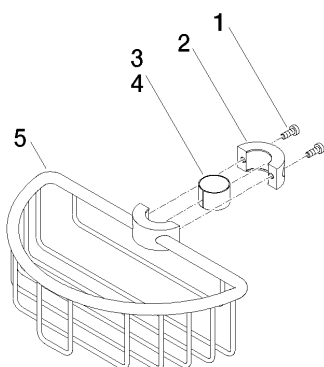

Душ - Deque

Корзинка для душа для последующего монтажа на стойке - чёрный матовый

Артикульный номер: 82 290 970-33

Спецификация запасных частей

№	Артикульный №	Наименование	Расходуемое кол-во
1	09 30 30 054 90	Крепление М4 x 10 мм	4
2	08 17 97 520-33	Крепление 38 x 19 x 17 мм - чёрный матовый	1
3	08 18 40 520 90	гильза Ø 21,50 x 0,75 мм -	1
4	08 18 40 521 90	гильза Ø 19,50 x 0,75 мм -	1
5	08 18 90 908-33	корзина 197 x 99 x 61,5 мм - чёрный матовый	1