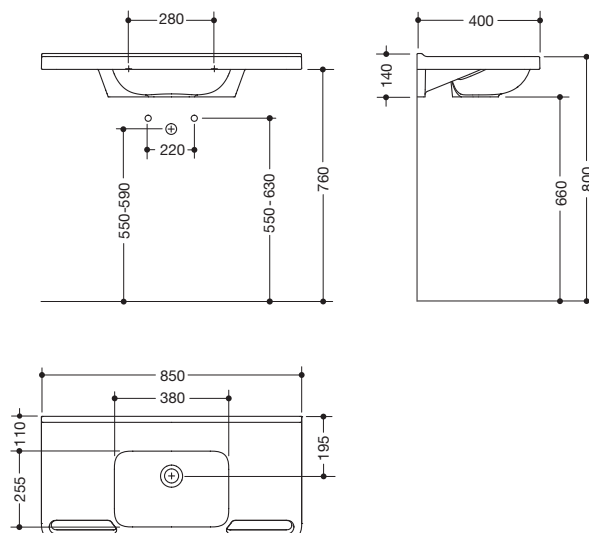

Waschtisch 950.11.260

- aus Mineralguss mit porenfreier Oberfläche, alpinweiß
- Schwallkante zur Wand
- mit Ablagefläche und tiefem rechteckigem Becken mit großzügigen Radien
- integrierte ergonomische Haltemöglichkeit, als Handtuchhalter nutzbar
- unterfahrbar
- erfüllt die Anforderungen nach SIA für Handwaschbecken
- 850 mm breit und 400 mm tief
- Waschmuldentiefe 110 mm
- für wandgebundene Armaturen
- ohne Überlauf
- belastbar nach DIN EN 14688
- für Stockschraub Befestigung
- CE-Kennzeichnung nach Bauprodukteverordnung Nr. 305/2011

Abmessungen in mm

Mineralguss

Alpinweiß